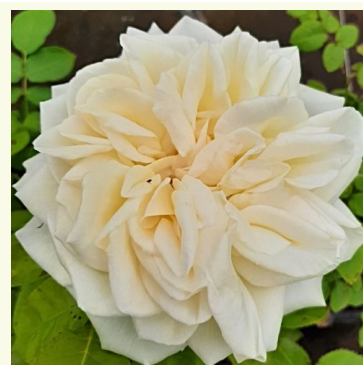

Rosa Princess Maya

Galben - trandafir nostalgie
80-100 cm
Trandafir cu parfum moderat - Aromă dulce
Discovered by - pharmaROSA®