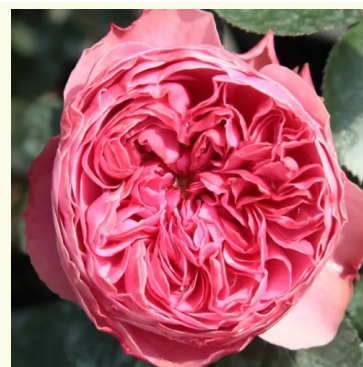

Rosa Leah Tutu™

Galben - trandafir nostalgic
75-90 cm
Trandafir cu parfum discret - Aromă acrișoară
Heather M. Horner

Rosa Leonard Dudley Braithwaite

Roșu - trandafir englezesc
100-120 cm
Trandafir cu parfum intens - Aromă de ceai
David Austin