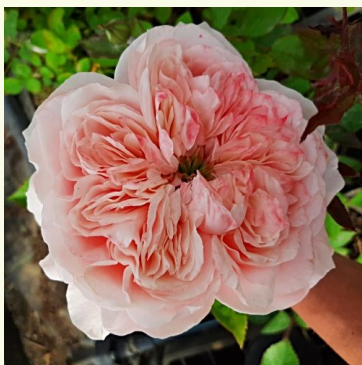

Rosa Mikoto

Roz - trandafir nostalgie
60-80 cm
Trandafir cu parfum discret - Aromă de ceai
Keiji Kunieda