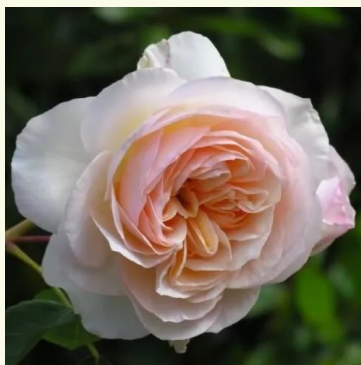

Rosa Perdita

Galben - trandafir englezesc
100-120 cm
Trandafir cu parfum intens - Aromă de scorțișoară
David Austin