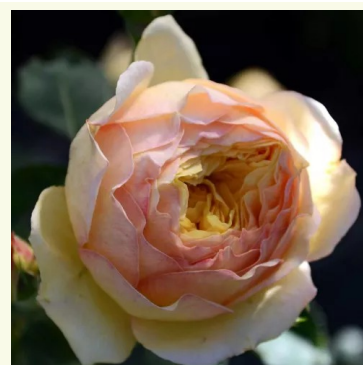

Rosa Casteu Gombert

Galben - trandafir nostalgic
80-100 cm
Trandafir cu parfum discret - Aromă de miere
Dominique Massad