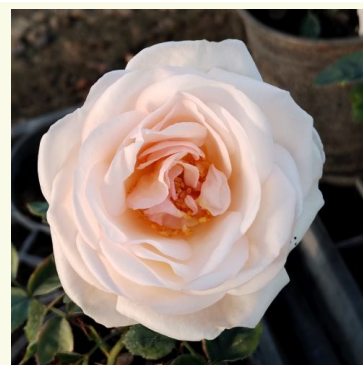

Rosa Crocus Rose

Alb - trandafir englezesc
90-120 cm
Trandafir cu parfum discret - Aromă de zmeură
David Austin

Rosa Daisy's Delight

Roz - trandafir nostalgie
100-120 cm
Trandafir cu parfum discret - Aromă dulce
John Scarman