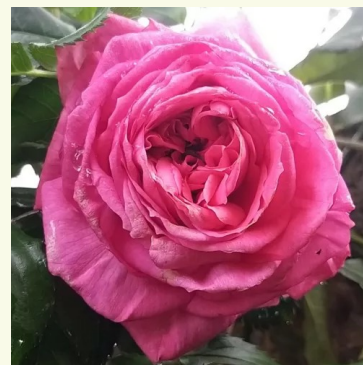

Rosa Pink Goldfluss

Roz - trandafir nostalgie
80-100 cm
Trandafir cu parfum intens - Aromă dulce
Márk Gergely