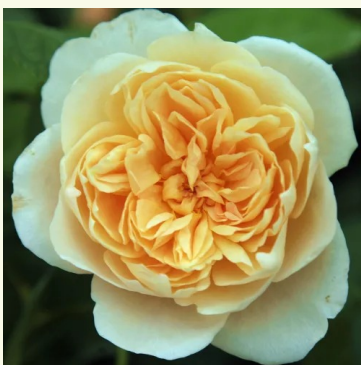

Rosa Ausbreak

Galben - trandafir englezesc
90-215 cm
Trandafir cu parfum intens - Aromă de miere
David Austin