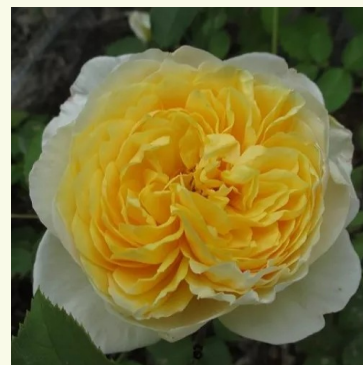

Rosa Charles Rennie Mackintosh

Roz - trandafir englezesc
90-150 cm
Trandafir cu parfum discret - Aromă de piersică
David Austin

Rosa Charlotte

Galben - trandafir englezesc
90-185 cm
Trandafir cu parfum discret - Aromă de cuișoare
David Austin