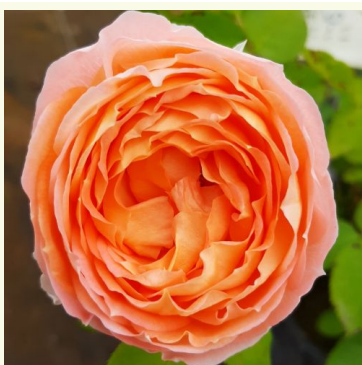

Rosa Princess Aiko

Roz - galben - trandafir nostalgie
90-120 cm
Trandafir cu parfum discret - Aromă fructată
-