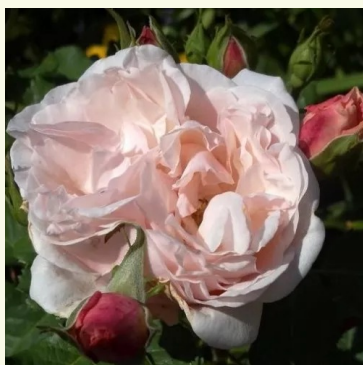

Rosa Eifelzauber ©

Roz - trandafir nostalgie
90-150 cm
Trandafir cu parfum discret - Aromă de căpșuni
W. Kordes & Sons