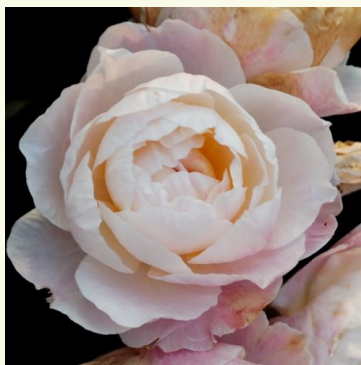

Rosa Paolina™

Roz - trandafir nostalgie
80-100 cm
Trandafir cu parfum discret - Aromă acrișoară
L. Pernille Olesen, Mogens Nyegaard Olesen