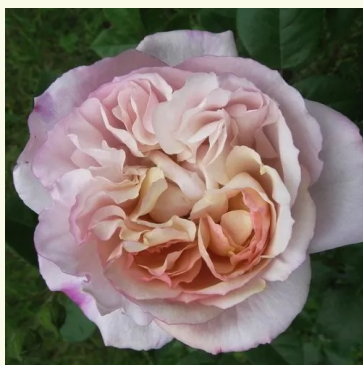

Rosa Herkules®

Galben - mov - trandafir nostalgie
90-120 cm
Trandafir cu parfum intens - Aromă de mosc
W. Kordes & Sons