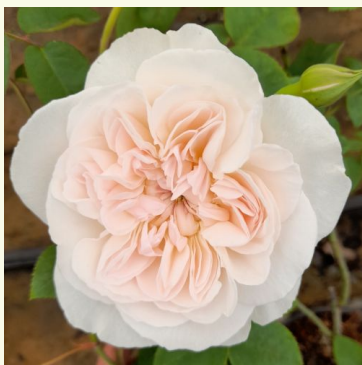

Rosa Dalintore

Alb - trandafir nostalgie
80-100 cm
Trandafir cu parfum moderat - Aromă de centifolia
Davide Dalla Libera