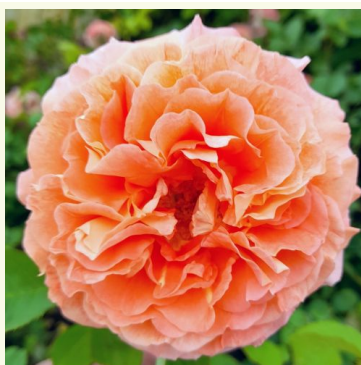

Rosa Jef l'Artiste

Galben - trandafir nostalgie
100-120 cm
Trandafir cu parfum intens - Aromă de miere
Dominique Massad