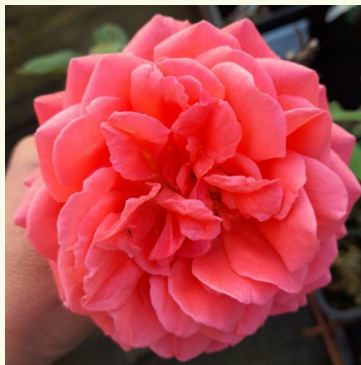

Rosa Cimarosa

Roz - trandafir nostalgie
60-80 cm
Trandafir cu parfum intens - Aromă de miere
Louis Lens