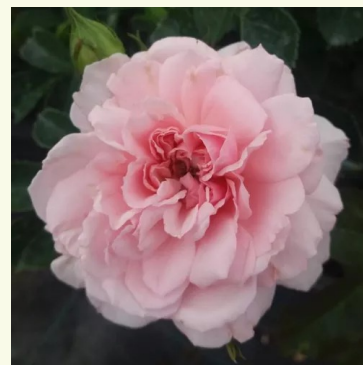

Rosa Blush™ Winterjewel®

Roz - trandafir nostalgic
80-90 cm
Trandafir cu parfum discret - Aromă dulce
PhenoGeno Roses