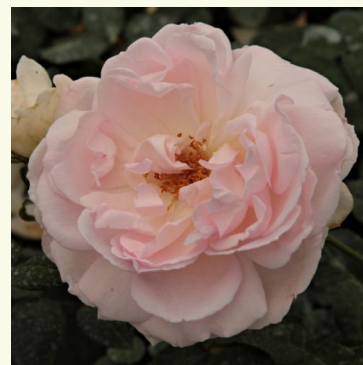

Rosa Ausreef

Roz - trandafir englezesc
90-150 cm
Trandafir cu parfum discret - Aromă de condimente
David Austin