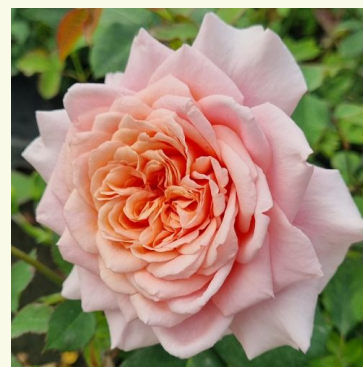

Rosa Festival des Jardins de Chaumont

Roz - trandafir nostalgie
60-80 cm
Trandafir cu parfum intens - Aromă fructată
Dominique Massad