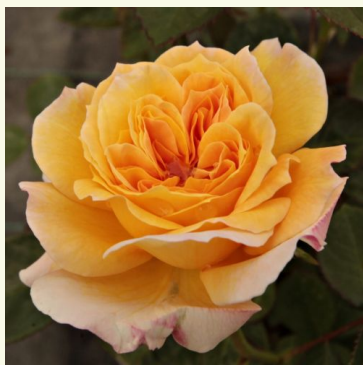

Rosa Georges Denjean™

Galben - trandafir nostalgie
80-100 cm
Trandafir cu parfum intens - Aromă de centifolia
Dominique Massad