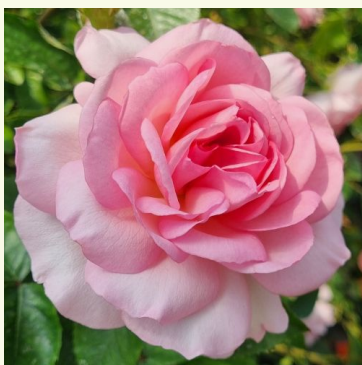

Rosa Du Châtelet

Roz - trandafir nostalgie
80-100 cm
Trandafir cu parfum discret - Aromă de piersică
Bernard Sauvageot