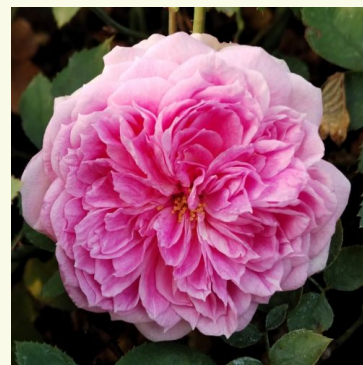

Rosa Sophia Romantica®

Alb - roz - trandafir nostalgie
60-80 cm
Trandafir cu parfum discret - Aromă de caisă
Meiland International