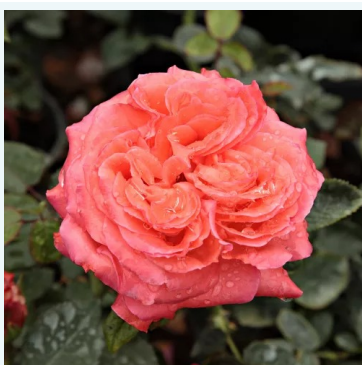

Rosa Queen of Roses®

Portocaliu - trandafir teahibrid
130-170 cm
Trandafir cu parfum moderat - Aromă de anason
Reimer Kordes