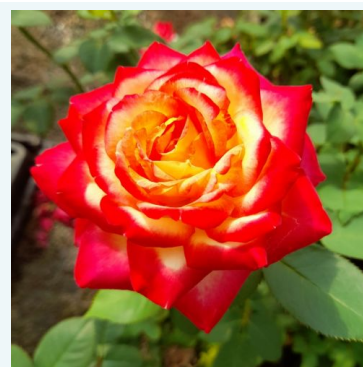

Rosa Berill

Roșu - galben - trandafir teahibrid
70-80 cm
Trandafir cu parfum discret - Aromă de măr
Discovered by - pharmaROSA®