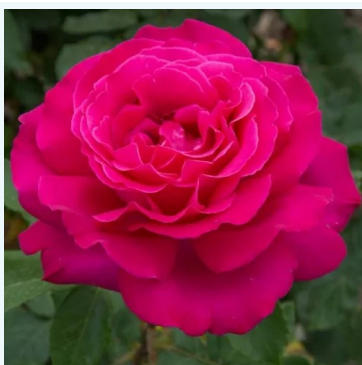

Rosa Velasquez®

Roz - trandafir teahibrid
90-120 cm
Trandafir cu parfum intens - Aromă de scorțișoară
Alain Meilland