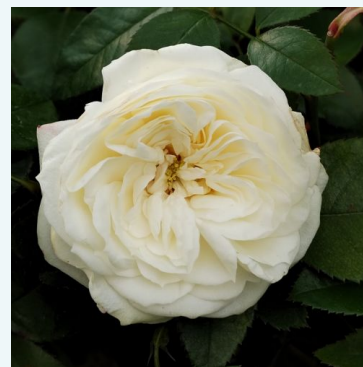

Rosa Andreas Khol

Alb - trandafir teahibrid
80-100 cm
Trandafir cu parfum discret - Aromă de caisă
Richard Agel