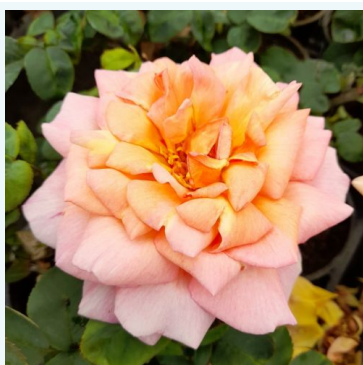

Rosa Diorama

Galben - trandafir teahibrid
90-130 cm
Trandafir cu parfum moderat - Aromă de condimente
De Ruiter Innovations BV.