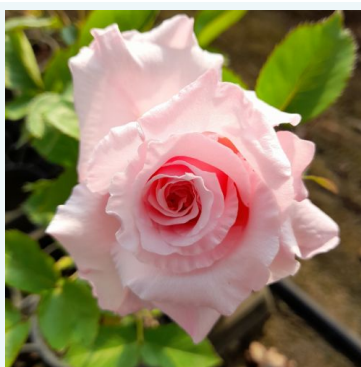

Rosa Anna Pavlova

Roz - trandafir teahibrid
100-120 cm
Trandafir cu parfum intens - Aromă de mango
Peter Beales