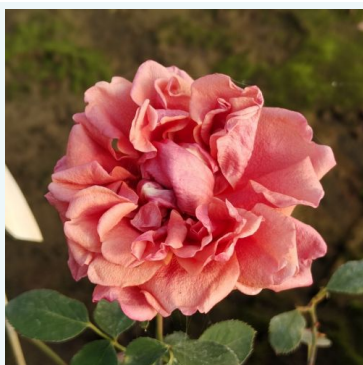

Rosa Cha-Cha

Portocaliu - roz - trandafir teahibrid
60-80 cm
Trandafir cu parfum discret - Aromă de miere
Kikuo Teranishi