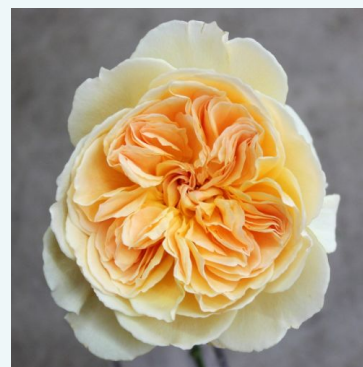

Rosa Marvelle

Galben - portocaliu - trandafir teahibrid
90-120 cm
Trandafir cu parfum discret - Aromă de anason
Samuel Darragh McGredy IV.