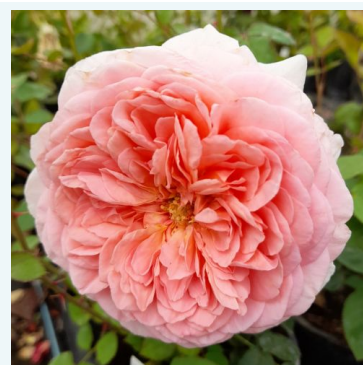

Rosa Malaga

Galben - trandafir teahibrid
60-80 cm
Trandafir cu parfum discret - Aromă de lămâie
Interplant