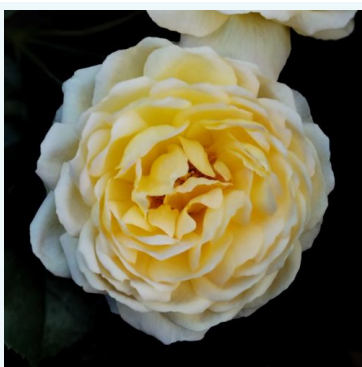

Rosa Belle de Lyra

Galben - trandafir teahibrid
90-120 cm
Trandafir cu parfum discret - Aromă de caisă
Discovered by - pharmaROSA®