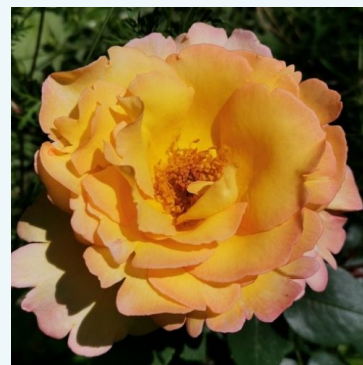

Rosa Emeraude d'Or

Galben - roz - trandafir teahibrid
120-150 cm
Trandafir cu parfum moderat - Aromă de vanilie
Georges Delbard