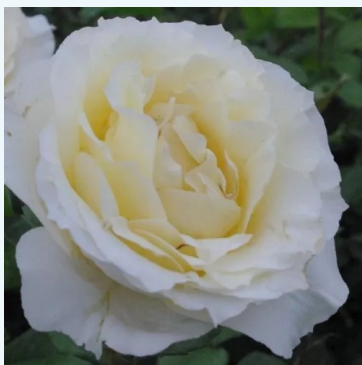

Rosa Iris Honey

Alb - trandafir teahibrid
100-120 cm
Trandafir cu parfum discret - Aromă de lăcrămioare