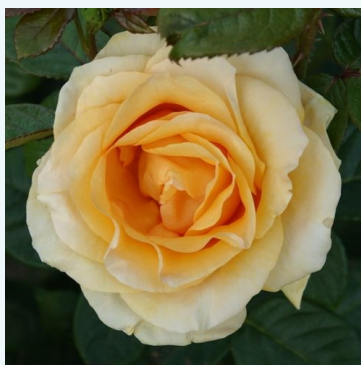

Rosa Golden Apatit

Galben - trandafir teahibrid
60-80 cm
Trandafir cu parfum intens - Aromă de cuișoare
Samuel Darragh McGredy IV.