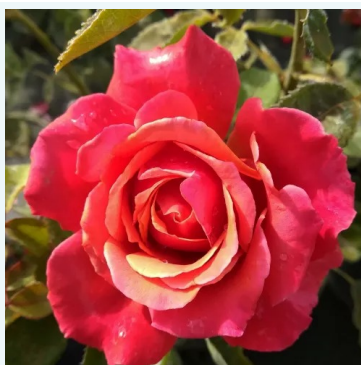

Rosa Copper Lights™

Roz - trandafir teahibrid
100-120 cm
Trandafir cu parfum discret - Aromă de mosc
Nola M. Simpson