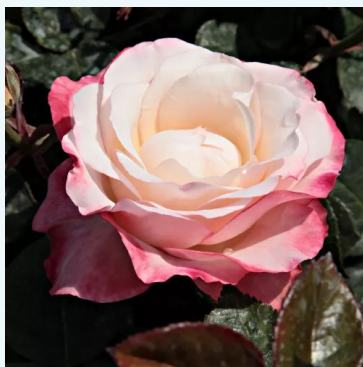

Rosa La Garçonne

Alb - roșcat - trandafir teahibrid
80-120 cm
Trandafir cu parfum intens - Aromă de miere
Hans Jürgen Evers