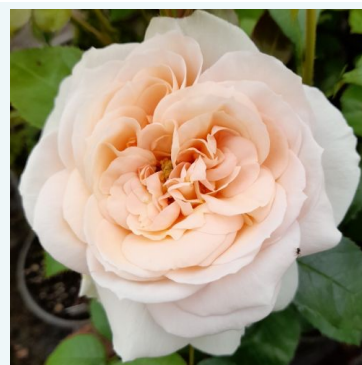

Rosa Champagne Celebration™

Alb - trandafir teahibrid
90-100 cm
Trandafir cu parfum discret - Aromă de lăcrămioare
Rob Somerfield