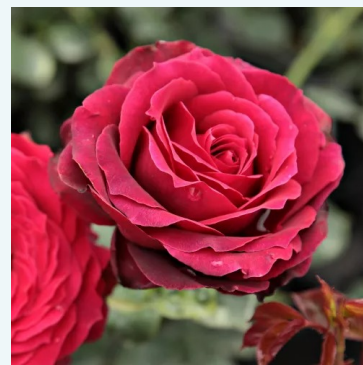

Rosa Magia Nera™

Roșu - trandafir teahibrid
70-110 cm
Trandafir cu parfum discret - Aromă de mosc
Maurice Combe