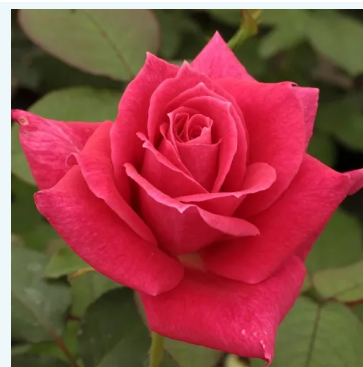

Rosa Sasad

Roz - trandafir teahibrid
80-120 cm
Trandafir cu parfum moderat - Aromă de condimente
Márk Gergely