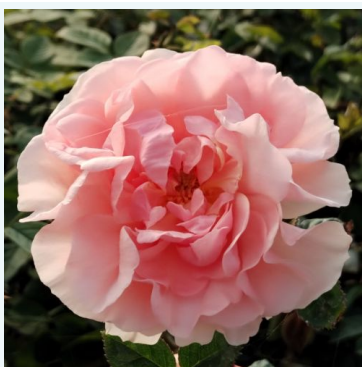

Rosa Donatella®

Roz - trandafir teahibrid
80-100 cm
Trandafir cu parfum intens - Aromă de damasc
Michèle Meilland Richardier