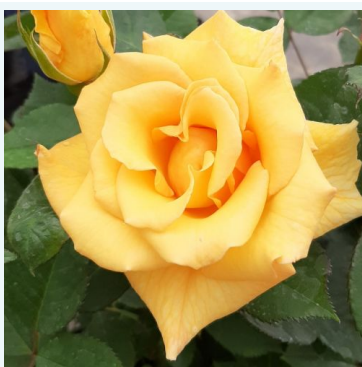

Rosa Anika™

Galben - trandafir teahibrid
90-100 cm
Trandafir fără parfum - -
Haschke, Pflanzen-Kontor