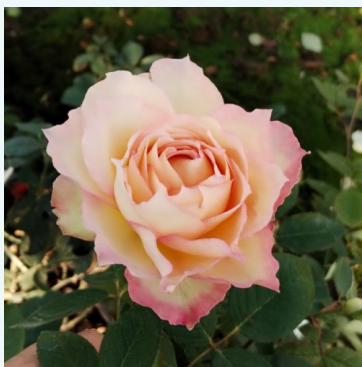

Rosa La Chance d'Amour

Galben - trandafir teahibrid
60-80 cm
Trandafir fără parfum - -
Interplant