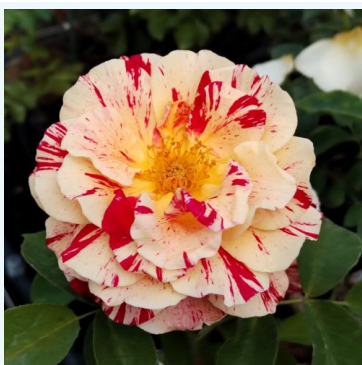

Rosa Maurice Utrillo

Roz - galben - trandafir teahibrid
60-80 cm
Trandafir cu parfum discret - Aromă de măr
G. Delbard