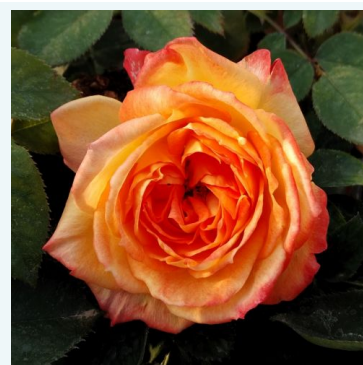

Rosa Cyelene

Portocaliu - trandafir teahibrid
60-80 cm
Trandafir fără parfum - -
Keisei Rose Nursery