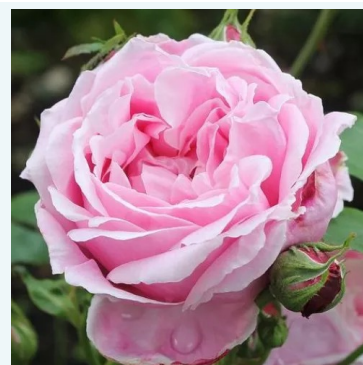

Rosa Madame Caroline Testout

Roz - trandafir teahibrid
80-120 cm
Trandafir cu parfum discret - Aromă de piersică
Joseph Pernet-Ducher