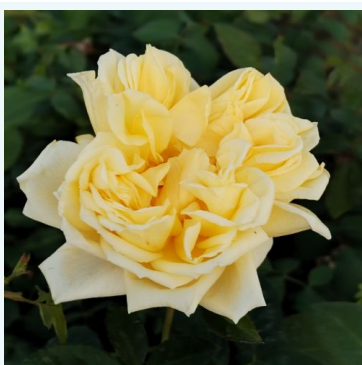

Rosa Michelangelo®

Galben - trandafir teahibrid
120-130 cm
Trandafir cu parfum moderat - Aromă de mosc
Alain Meilland