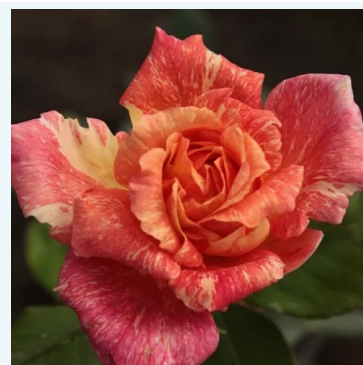

Rosa Mediterranea™

Roz - galben - trandafir teahibrid
50-150 cm
Trandafir cu parfum intens - Aromă de mango
Pedro (Pere) Dot