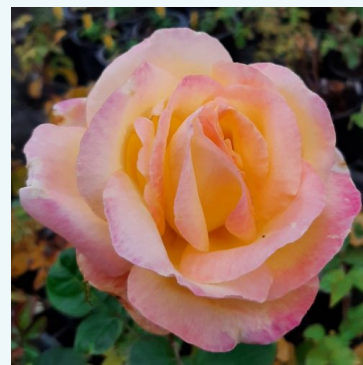

Rosa Pullman Orient Express®

Galben - roz - trandafir teahibrid
80-90 cm
Trandafir cu parfum discret - Aromă de căpșuni
Ping Lim; Jerry F. Twomey