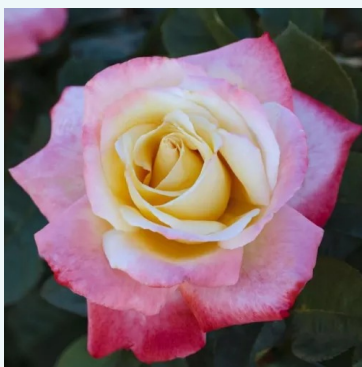

Rosa Laetitia Casta®

Alb - roz - trandafir teahibrid
70-130 cm
Trandafir cu parfum intens - Aromă de piersică
Meilland International