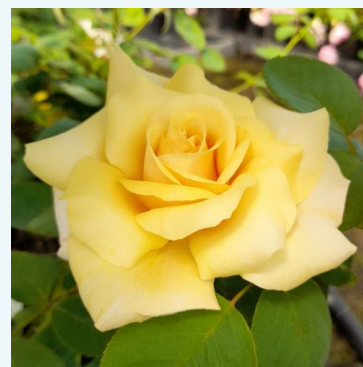

Rosa Lara™

Galben - trandafir teahibrid
100-130 cm
Trandafir cu parfum discret - Aromă de condimente
Marco Braun