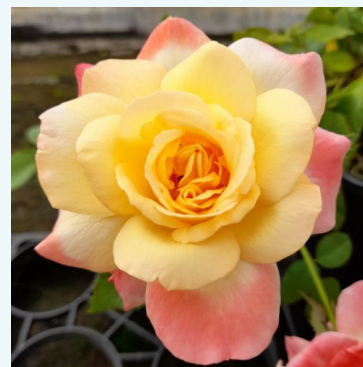

Rosa Spielwark®

Galben - roz - trandafir teahibrid
80-100 cm
Trandafir cu parfum intens - Aromă fructată
W. Kordes & Sons