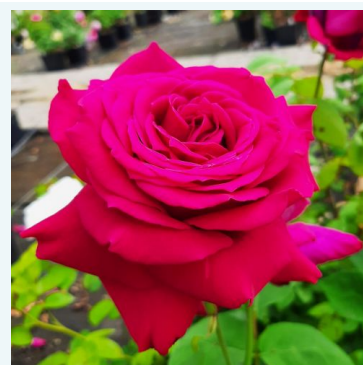

Rosa Domaine Ditière

Roșu - trandafir teahibrid
90-100 cm
Trandafir cu parfum intens - Aromă dulce
Jardirose