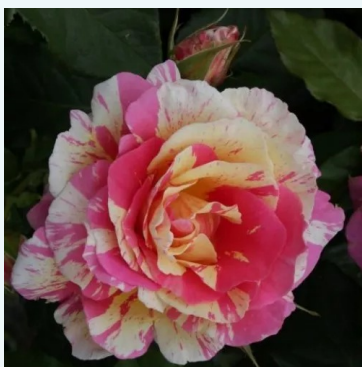

Rosa Claude Monet™

Roșu - galben - trandafir teahibrid
90-100 cm
Trandafir cu parfum discret - Aromă de scorțișoară
Jack E. Christensen