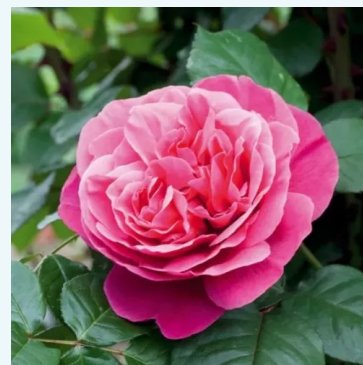

Rosa Line Renaud

Roz - trandafir teahibrid
80-100 cm
Trandafir cu parfum intens - Aromă de lămâie
Meilland International