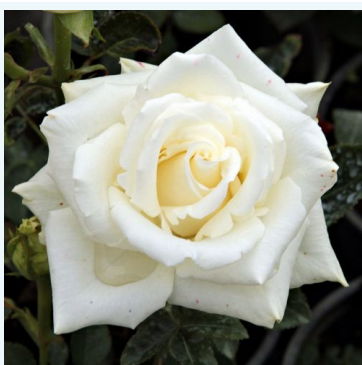

Rosa Virgo™

Alb - trandafir teahibrid
60-100 cm
Trandafir cu parfum discret - Aromă acrișoară
Charles Mallerin