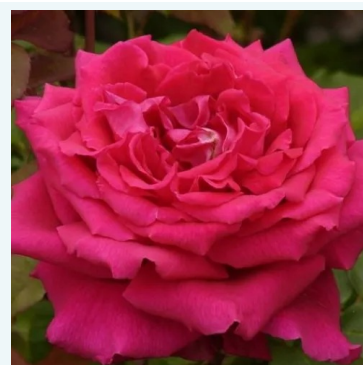

Rosa Fragrant Love®

Roz - trandafir teahibrid
80-100 cm
Trandafir cu parfum intens - Aromă de măr
Vittorio Barni