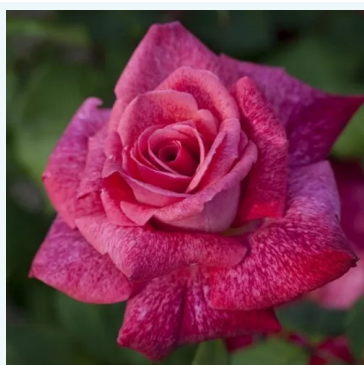

Rosa Pierre Cardin®

Roz - trandafir teahibrid
80-100 cm
Trandafir cu parfum intens - Aromă de lămâie
Alain Meilland