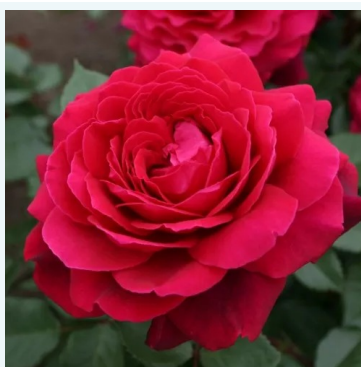

Rosa Bellevue®

Roșu - trandafir teahibrid
75-90 cm
Trandafir cu parfum discret - Aromă de mosc
W. Kordes & Sons