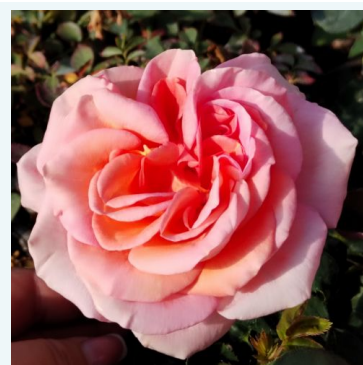

Rosa Warm Wishes™

Roz - trandafir teahibrid
80-120 cm
Trandafir cu parfum intens - Aromă de liliac
Gareth Fryer