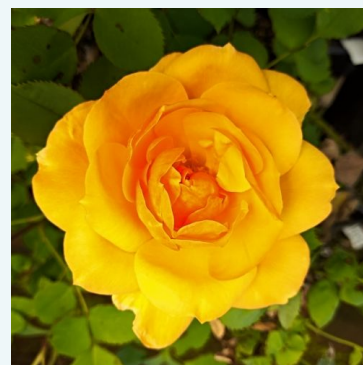

Rosa Golden Delicious

Portocaliu - trandafir teahibrid
60-80 cm
Trandafir cu parfum discret - Aromă de anason
Tom Carruth