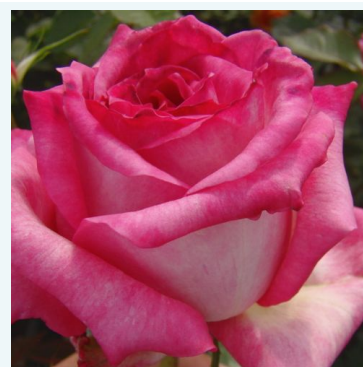

Rosa Kordes' Perfecta®

Alb - roz - trandafir teahibrid
130-170 cm
Trandafir cu parfum intens - Aromă de căpșuni
Reimer Kordes