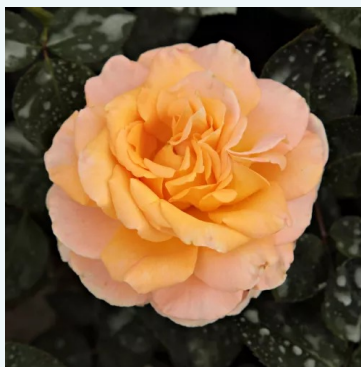

Rosa Scented Memory™

Galben - trandafir teahibrid
100-150 cm
Trandafir cu parfum discret - Aromă de ceai
L. Pernille Olesen, Mogens Nyegaard Olesen