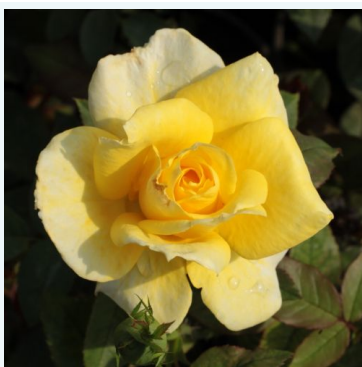

Rosa Frau E. Weigand

Galben - trandafir teahibrid
100-150 cm
Trandafir cu parfum intens - Aromă de piersică
Ludwig Weigand