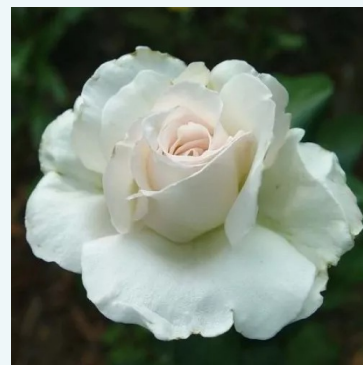

Rosa Métro™

Alb - trandafir teahibrid
80-110 cm
Trandafir cu parfum moderat - Aromă de mosc
Samuel Darragh McGredy IV.