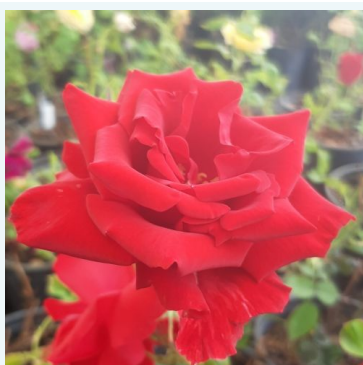

Rosa Fountain

Roșu - trandafir teahibrid
80-120 cm
Trandafir cu parfum intens - Aromă de lăcrămioare
Mathias Tantau, Jr.