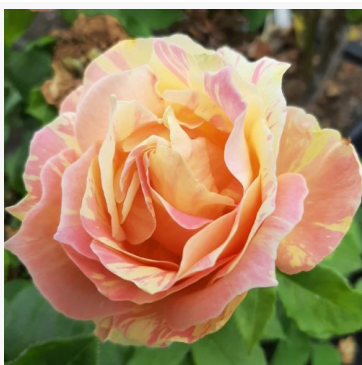

Rosa Paul Cézanne®

Portocaliu - galben - trandafir grandiflora - floribunda de masiv
50-60 cm
Trandafir cu parfum discret - Aromă de măr
G. Delbard