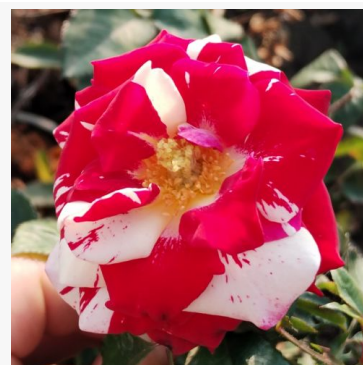

Rosa Wekgobnez

Roșu - alb - trandafir grandiflora - floribunda de masiv
75-90 cm
Trandafir cu parfum intens - Aromă de măr
Tom Carruth