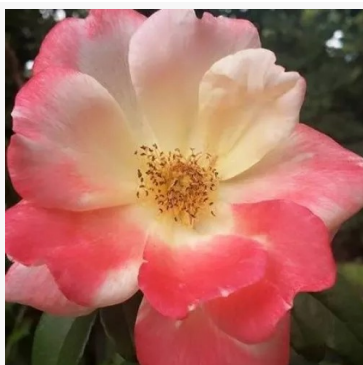

Rosa Roseromantic®

Roz - trandafir floribunda de masiv
60-90 cm
Trandafir fără parfum - -
W. Kordes' Söhne®