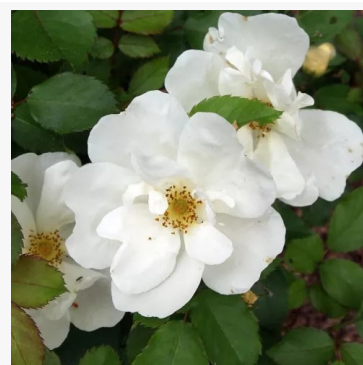

Rosa White Knock Out®

Alb - trandafir floribunda de masiv
60-80 cm
Trandafir cu parfum discret - Aromă acrișoară
William J. Radler