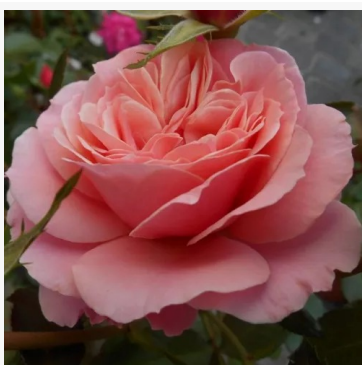

Rosa Botticelli®

Roz - trandafir floribunda de masiv
70-80 cm
Trandafir fără parfum - -
Meiland International