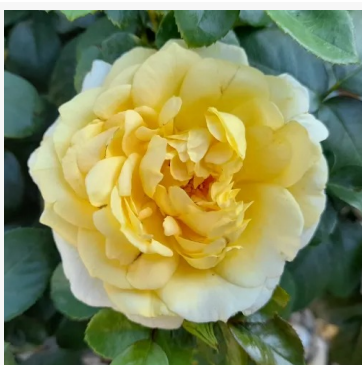

Rosa Sunstar®

Galben - trandafir floribunda de masiv
60-90 cm
Trandafir cu parfum discret - Aromă de căpșuni
W. Kordes & Sons