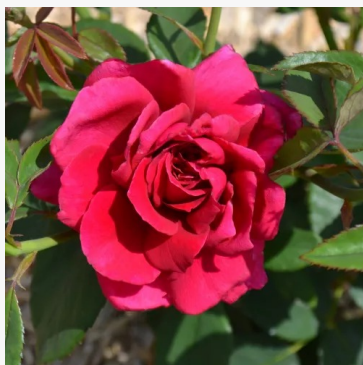

Rosa Harald Wohlfahrt

Roșu - trandafir floribunda de masiv
60-80 cm
Trandafir cu parfum intens - Aromă dulce
G. Delbard