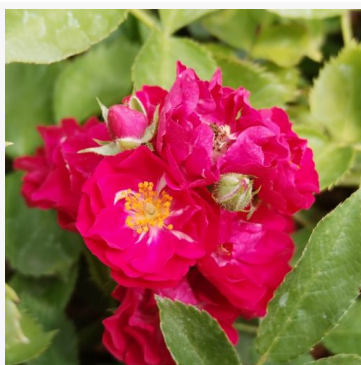

Rosa Steel Fabric

Roz - trandafir floribunda de masiv
60-90 cm
Trandafir fără parfum - -
Discovered by - pharmaROSA®