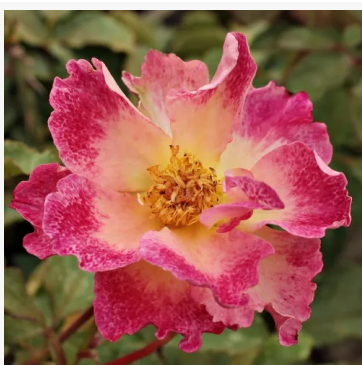

Rosa Alfred Manessier™

Galben - roșcat - trandafir grandiflora de masiv
90-120 cm
Trandafir cu parfum intens - Aromă de miere
Dominique Massad