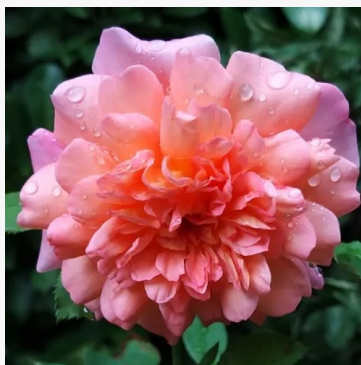

Rosa Jardin d'Entéoulet

Roz - trandafir grandiflora - floribunda de masiv
90-120 cm
Trandafir cu parfum intens - Aromă de cuișoare
Jérôme Rateau