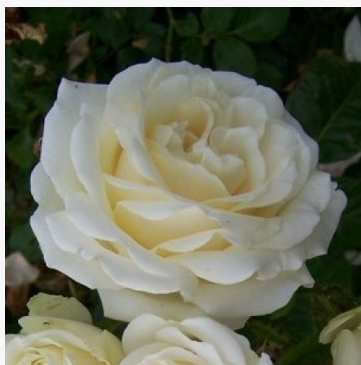

Rosa Sophie Scholl

Alb - trandafir grandiflora - floribunda de masiv
100-150 cm
Trandafir cu parfum discret - Aromă de damasc
Ewald Scholle