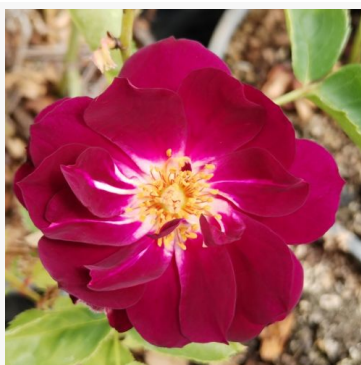

Rosa Wekfabpur

Mov - trandafir floribunda de masiv
60-80 cm
Trandafir cu parfum intens - Aromă fructată
Tom Carruth