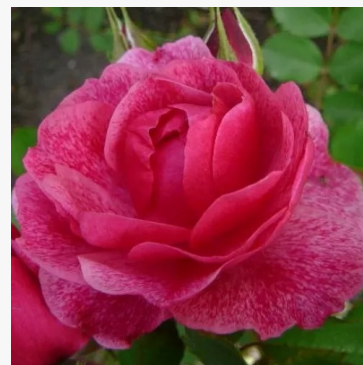

Rosa Monalia

Roz - alb - trandafir floribunda de masiv
50-60 cm
Trandafir cu parfum discret - Aromă de centifolia
Colin Dickson

Rosa Moonsprite

Galben - trandafir floribunda de masiv
80-100 cm
Trandafir cu parfum intens - Aromă de scorțișoară
Herbert C. Swim

Rosa Morava

Roșu - trandafir floribunda de masiv
30-50 cm
Trandafir cu parfum discret - Aromă de mango
PhenoGeno Roses

Rosa Morden Ruby™

Roz - trandafir floribunda de masiv
90-120 cm
Trandafir cu parfum discret - Aromă fructată
Henry H. Marshall