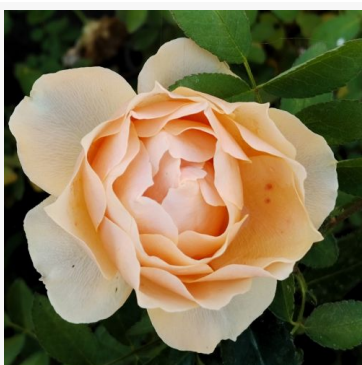

Rosa Heilige Bilhildis

Roșu - trandafir floribunda de masiv
40-60 cm
Trandafir fără parfum - -
Márk Gergely

Rosa Henrietta Barnett

Galben - trandafir floribunda de masiv
60-80 cm
Trandafir cu parfum intens - Aromă acrișoară
Harkness & Co.