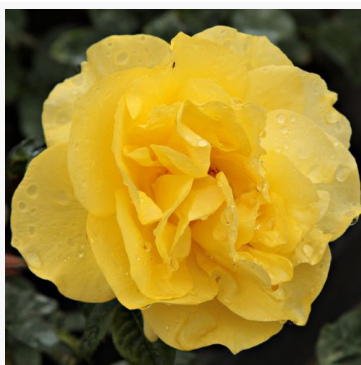

Rosa Goldbeet

Galben - trandafir floribunda de masiv
120-150 cm
Trandafir fără parfum - -
Werner Noack