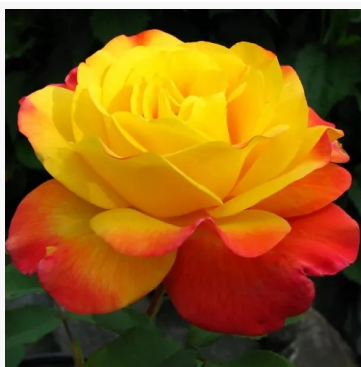

Rosa Samba®

Galben - roșcat - trandafir floribunda de masiv
30-70 cm
Trandafir fără parfum - -
Reimer Kordes