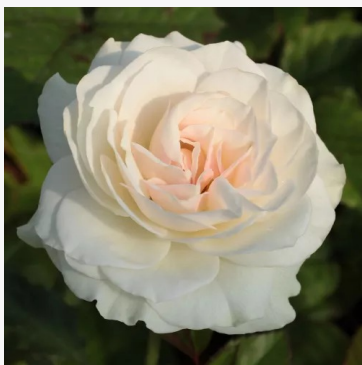

Rosa Szent Margit

Alb - trandafir floribunda de masiv
30-50 cm
Trandafir cu parfum discret - Aromă de vanilie
Márk Gergely