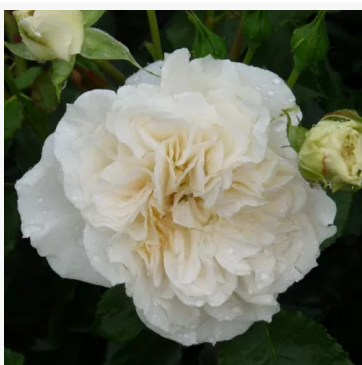

Rosa Petticoat®

Alb - trandafir floribunda de masiv
80-120 cm
Trandafir cu parfum discret - Aromă de măr
Tim Hermann Kordes