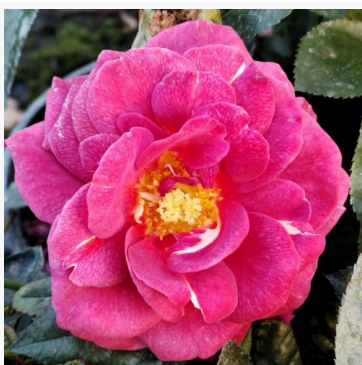

Rosa Bossa Nova

Roz - trandafir floribunda de masiv
60-100 cm
Trandafir fără parfum - -
L. Pernille Olesen, Mogens Nyegaard Olesen

Rosa Botticelli®

Roz - trandafir floribunda de masiv
70-80 cm
Trandafir fără parfum - -
Meiland International

Rosa Boule de Parfum

Roz - trandafir floribunda de masiv
80-120 cm
Trandafir cu parfum intens - Aromă de lăcrămioare
Rose Farm Keiji

Rosa Bright as a Button

Roz - trandafir floribunda de masiv
95-110 cm
Trandafir cu parfum discret - Aromă de violetă
Christopher H. Warner