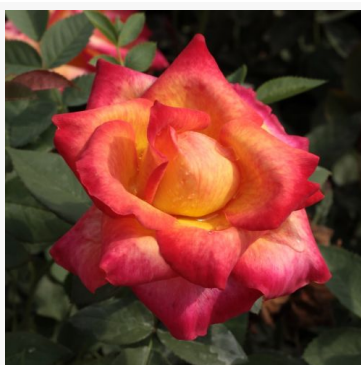

Rosa Alinka

Galben - roșcat - trandafir floribunda de masiv
100-120 cm
Trandafir cu parfum discret - Aromă de cuișoare
Dickson, Alexander Patrick