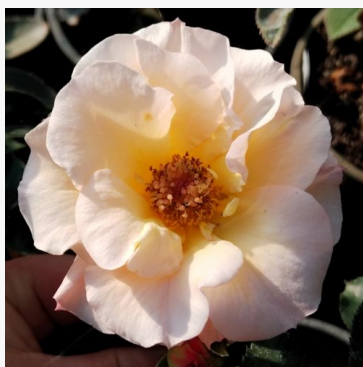

Rosa Rebecca Mary

Galben - trandafir floribunda de masiv
60-90 cm
Trandafir cu parfum discret - Aromă de cuișoare
Colin Dickson