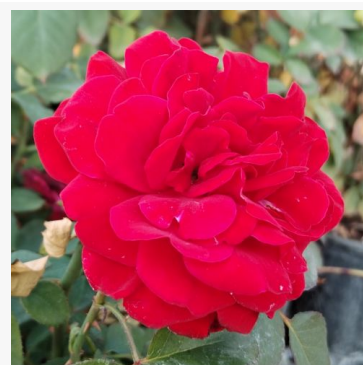

Rosa Lübecker Rotspan

Roșu - trandafir floribunda de masiv
50-60 cm
Trandafir fără parfum - -
Hans Jürgen Evers