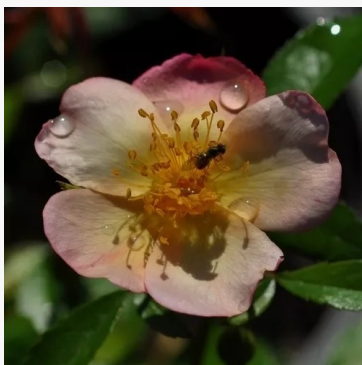

Rosa Plaisanterie

Roz - galben - trandafir floribunda de masiv
150-200 cm
Trandafir fără parfum - -
Louis Lens