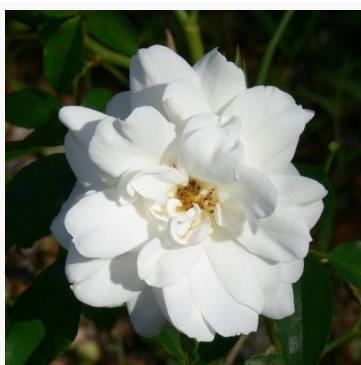

Rosa White Diamond®

Alb - trandafir floribunda de masiv
60-90 cm
Trandafir cu parfum discret - Aromă de cuișoare
Interplant