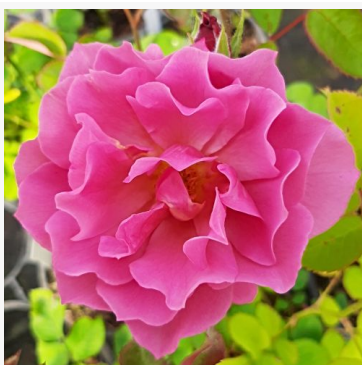

Rosa Anna Ancher™

Roz - trandafir floribunda de masiv
80-120 cm
Trandafir cu parfum discret - Aromă acrișoară
Mogens Nyegaard Olesen

Rosa Anna Mège™

Roșu - trandafir floribunda de masiv
50-100 cm
Trandafir cu parfum discret - Aromă de mango
Dominique Massad

Rosa Anne Poulsen®

Roșu - trandafir floribunda de masiv
60-100 cm
Trandafir cu parfum discret - Aromă de zmeură
Poulsen, Svend

Rosa Anny Duprey®

Galben - trandafir grandiflora - floribunda de masiv
80-110 cm
Trandafir cu parfum intens - Aromă de lăcrămioare
Meiland International