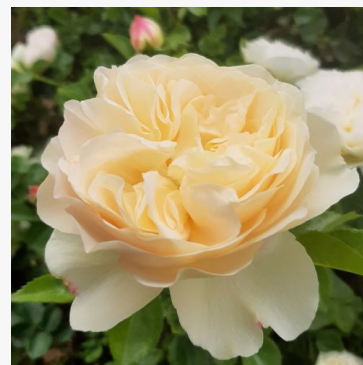

Rosa Lemon™

Galben - trandafir floribunda de masiv
80-90 cm
Trandafir cu parfum intens - Aromă fructată
PhenoGeno Roses