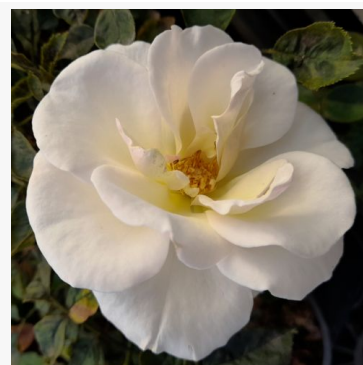

Rosa Pearl Abundance®

Roz - trandafir floribunda de masiv
60-90 cm
Trandafir cu parfum discret - Aromă de centifolia
Harkness & Co.