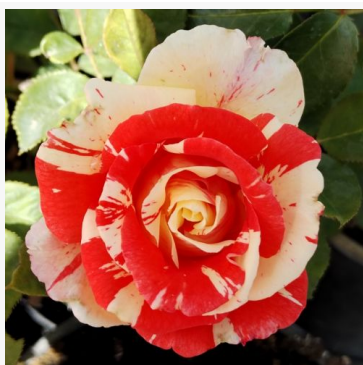

Rosa City of Carlsbad™

Portocaliu - alb - trandafir floribunda de masiv
80-120 cm
Trandafir cu parfum discret - Aromă de măr
Tom Carruth