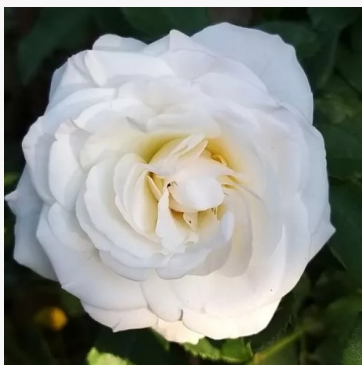

Rosa Vlisssnowit

Alb - trandafir floribunda de masiv
60-70 cm
Trandafir cu parfum discret - Aromă de lămâie
Martin Vissers