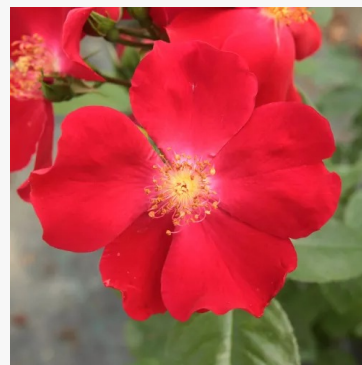

Rosa Heilige Bilhildis

Roșu - trandafir floribunda de masiv
40-60 cm
Trandafir fără parfum - -
Márk Gergely