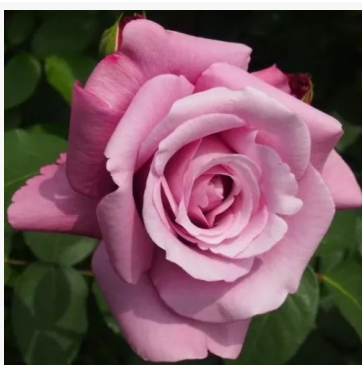

Rosa Violette Parfum

Mov - trandafir floribunda de masiv
90-120 cm
Trandafir cu parfum intens - Aromă de zmeură
Mathias Tantau, Jr.