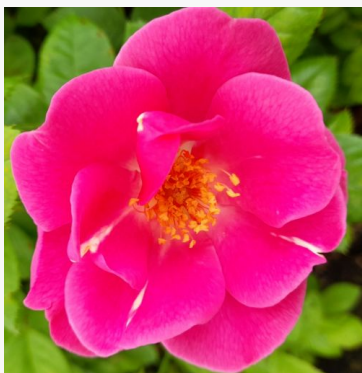

Rosa The Oddfellows Rose®

Roz - trandafir floribunda de masiv
60-90 cm
Trandafir cu parfum discret - Aromă acrișoară
Garth Fryer