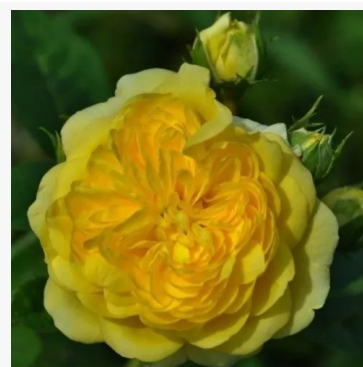

Rosa Anna Ancher™

Roz - trandafir floribunda de masiv
80-120 cm
Trandafir cu parfum discret - Aromă acrișoară
Mogens Nyegaard Olesen

Rosa Anna Mège™

Roșu - trandafir floribunda de masiv
50-100 cm
Trandafir cu parfum discret - Aromă de mango
Dominique Massad

Rosa Anne Poulsen®

Roșu - trandafir floribunda de masiv
60-100 cm
Trandafir cu parfum discret - Aromă de zmeură
Poulsen, Svend

Rosa Anny Duprey®

Galben - trandafir grandiflora - floribunda de masiv
80-110 cm
Trandafir cu parfum intens - Aromă de lăcrămioare
Meiland International