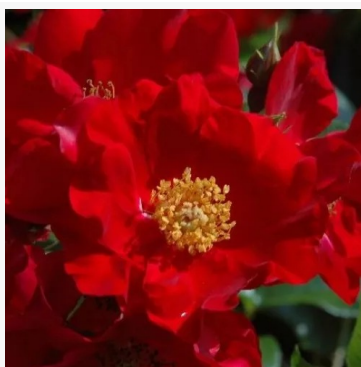

Rosa Alsace

Roșu - trandafir floribunda de masiv
80-100 cm
Trandafir cu parfum discret - Aromă de lăcrămioare
Paul Pekmez