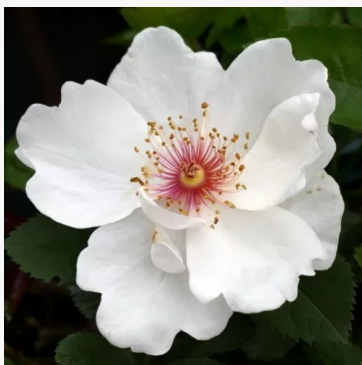

Rosa Jacqueline du Pré™

Alb - trandafir floribunda de masiv
150-180 cm
Trandafir cu parfum intens - Aromă de măr
Harkness & Co.