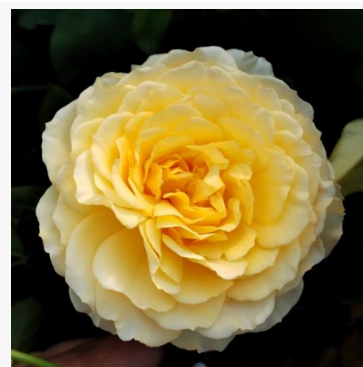

Rosa My Dad

Galben - trandafir floribunda de masiv
80-90 cm
Trandafir cu parfum discret - Aromă de mosc
Bob Matthews