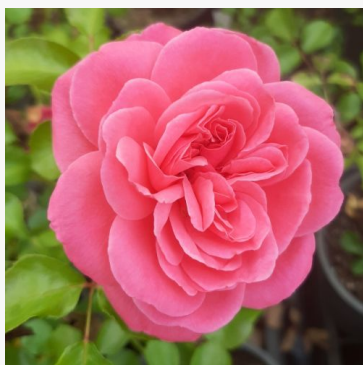

Rosa Rózsaszín

Roz - trandafir floribunda de masiv
25-50 cm
Trandafir cu parfum moderat - Aromă de scorțișoară
-