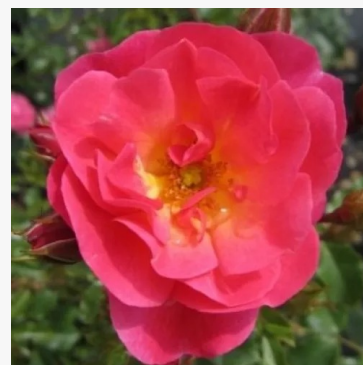

Rosa Maxi-Vita®

Roz - trandafir floribunda de masiv
60-70 cm
Trandafir fără parfum - -
W. Kordes & Sons