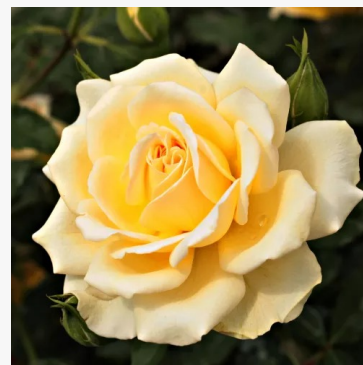

Rosa Rivedoux-plate™

Galben - roz - trandafir floribunda de masiv
90-120 cm
Trandafir fără parfum - -
Dominique Massad