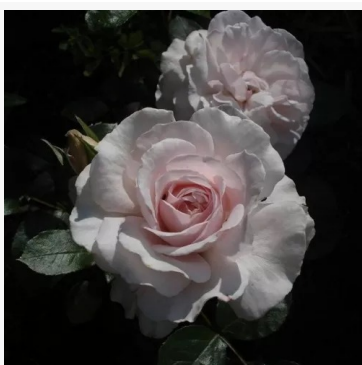

Rosa Claire

Roz - trandafir grandiflora - floribunda de masiv
90-120 cm
Trandafir fără parfum - -
Jérôme Rateau

Rosa Claire Marshall

Roz - trandafir floribunda de masiv
50-70 cm
Trandafir cu parfum intens - Aromă de ceai
Harkness & Co.

Rosa Clara's Choice

Roz - trandafir grandiflora - floribunda de masiv
100-130 cm
Trandafir cu parfum discret - Aromă de anason
John Scarman

Rosa Clos Fleuri Blanc

Alb - trandafir floribunda de masiv
80-150 cm
Trandafir cu parfum discret - Aromă de miere
G. Delbard