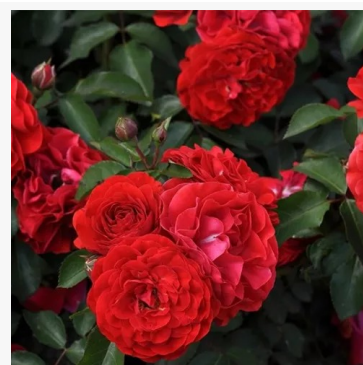

Rosa Tara™

Portocaliu - trandafir polyantha de masiv
50-70 cm
Trandafir cu parfum discret - Aromă de damasc
PhenoGeno Roses