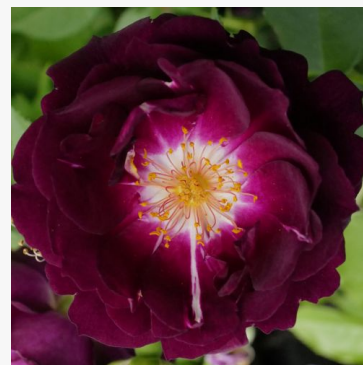

Rosa Royal Celebration

Mov - trandafir floribunda de masiv
80-120 cm
Trandafir cu parfum intens - Aromă de scorțișoară
Tom Carruth