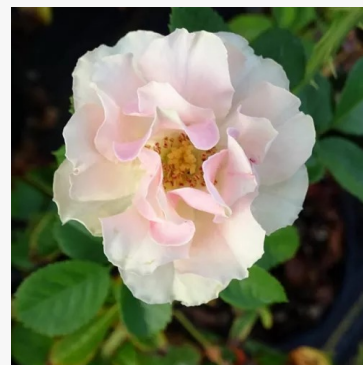

Rosa Greensleeves

Roz - trandafir floribunda de masiv
60-80 cm
Trandafir fără parfum - -
Jack L. Harkness