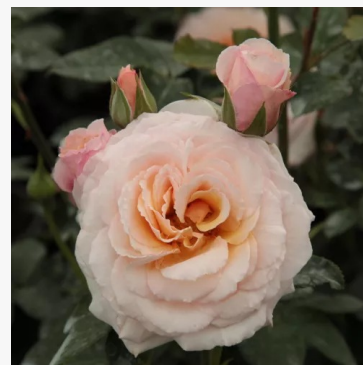

Rosa Pacific™

Galben - trandafir grandiflora - floribunda de masiv
90-100 cm
Trandafir cu parfum discret - Aromă de scorțișoară
PhenoGeno Roses