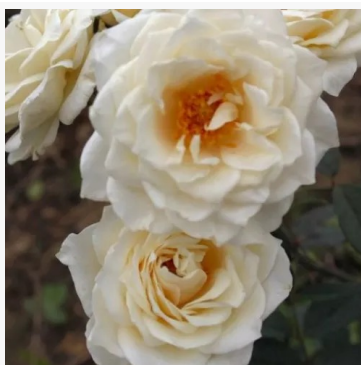

Rosa Organdie

Galben - trandafir floribunda de masiv
100-120 cm
Trandafir cu parfum intens - Aromă de centifolia
John Scarman