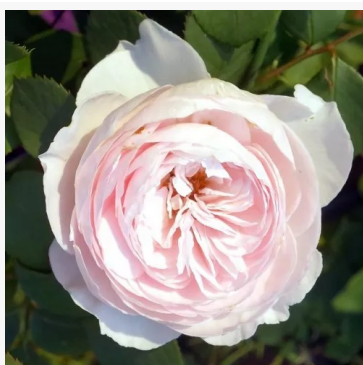

Rosa Heilige Bilhildis

Roșu - trandafir floribunda de masiv
40-60 cm
Trandafir fără parfum - -
Márk Gergely

Rosa Henrietta Barnett

Galben - trandafir floribunda de masiv
60-80 cm
Trandafir cu parfum intens - Aromă acrișoară
Harkness & Co.