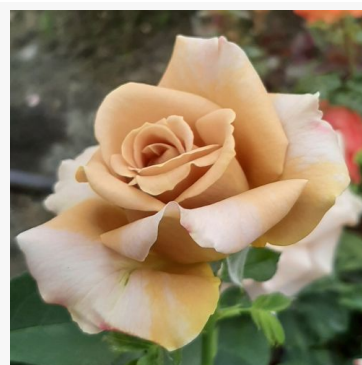

Rosa Honey Dijon™

Galben - trandafir grandiflora - floribunda de masiv
100-150 cm
Trandafir cu parfum moderat - Aromă acrișoară
James A. Sproul