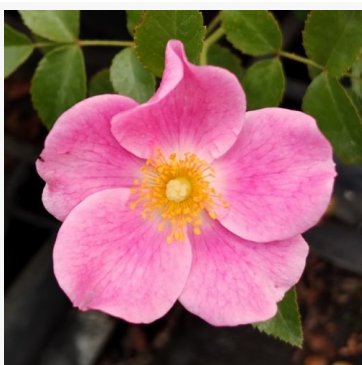

Rosa Fortuna®

Roz - trandafir floribunda de masiv
50-70 cm
Trandafir fără parfum - -
W. Kordes & Sons