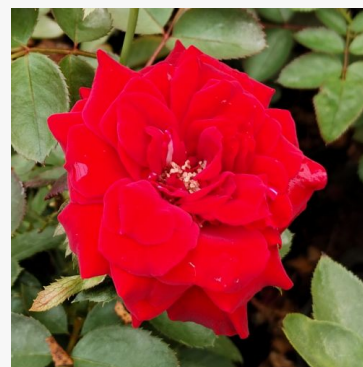

Rosa Niccolo Paganini®

Roșu - trandafir floribunda de masiv
70-90 cm
Trandafir cu parfum discret - Aromă de zmeură
Alain Meilland