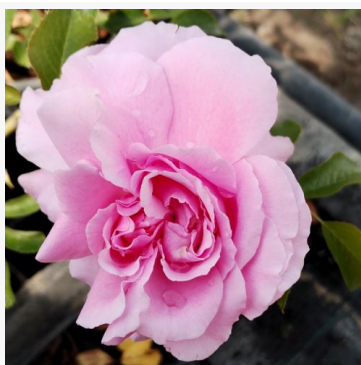

Rosa Evesorja

Roz - trandafir grandiflora - floribunda de masiv
80-120 cm
Trandafir cu parfum discret - Aromă dulce
Jérôme Rateau