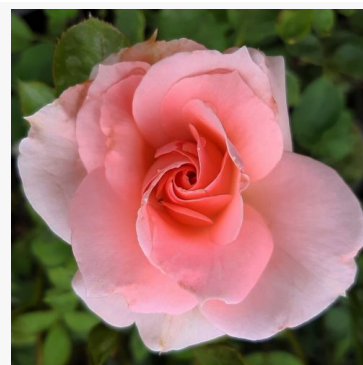

Rosa Régen

Roz - trandafir floribunda de masiv
80-90 cm
Trandafir cu parfum discret - Aromă de piersică
Márk Gergely