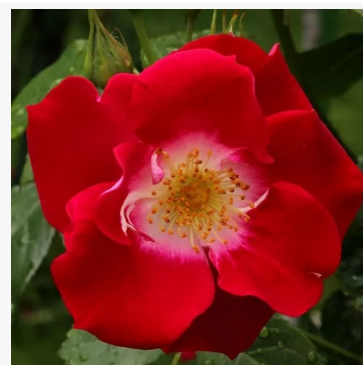

Rosa Winky Girl

Roșu - trandafir floribunda de masiv
80-100 cm
Trandafir cu parfum discret - Aromă de ceai
Martin Vissers