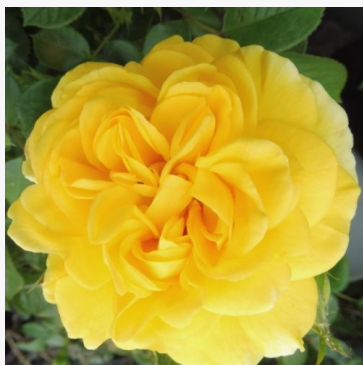

Rosa Carte d'Or®

Galben - trandafir floribunda de masiv
60-80 cm
Trandafir fără parfum - -
Meilland International

Rosa Centenaire de Lourdes™

Roz - trandafir floribunda de masiv
90-200 cm
Trandafir cu parfum discret - Aromă de scorțișoară
Georges Delbard

Rosa Cepheus

Galben - trandafir floribunda de masiv
70-80 cm
Trandafir cu parfum intens - Aromă fructată
Discovered by - pharmaROSA®

Rosa Champagne®

Alb - trandafir floribunda de masiv
60-80 cm
Trandafir cu parfum discret - Aromă de cuișoare
Reimer Kordes

Rosa Charming

Portocaliu - trandafir floribunda de masiv
50-60 cm
Trandafir fără parfum - -
David Kenny

Rosa Cheerfulness

Galben - trandafir floribunda de masiv
70-100 cm
Trandafir cu parfum discret - Aromă de centifolia
Discovered by - pharmaROSA®