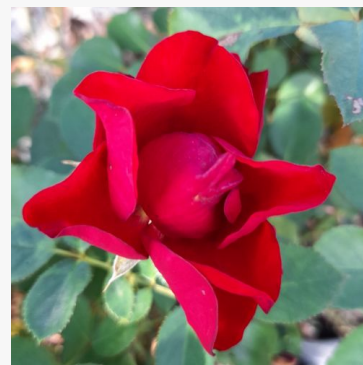

Rosa Black Forest Rose®

Roșu - trandafir floribunda de masiv
60-70 cm
Trandafir fără parfum - -
Tim Hermann Kordes