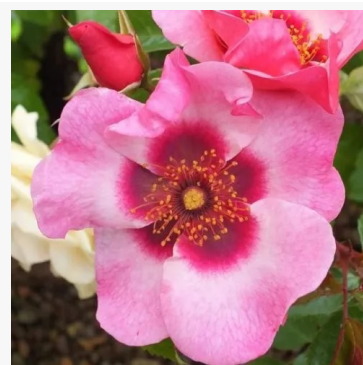

Rosa Bossa Nova

Roz - trandafir floribunda de masiv
60-100 cm
Trandafir fără parfum - -
L. Pernille Olesen, Mogens Nyegaard Olesen

Rosa Botticelli®

Roz - trandafir floribunda de masiv
70-80 cm
Trandafir fără parfum - -
Meiland International

Rosa Boule de Parfum

Roz - trandafir floribunda de masiv
80-120 cm
Trandafir cu parfum intens - Aromă de lăcrămioare
Rose Farm Keiji

Rosa Bright as a Button

Roz - trandafir floribunda de masiv
95-110 cm
Trandafir cu parfum discret - Aromă de violetă
Christopher H. Warner