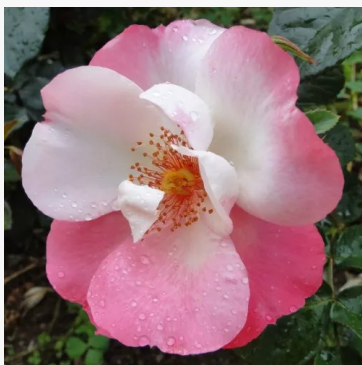

Rosa Occhi di Fata

Alb - roz - trandafir floribunda de masiv
60-70 cm
Trandafir fără parfum - -
Enrico Barni