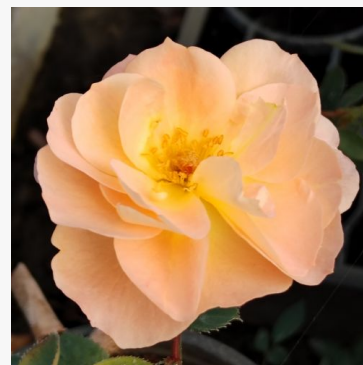

Rosa Schöne vom See®

Portocaliu - trandafir grandiflora - floribunda de masiv
70-90 cm
Trandafir fără parfum - -
Tim Hermann Kordes