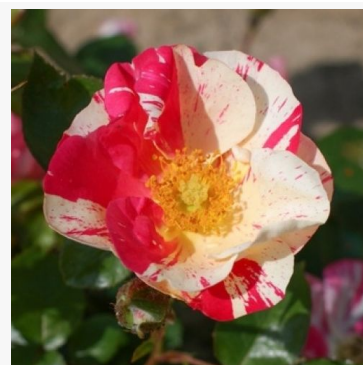

Rosa Monalia

Roz - alb - trandafir floribunda de masiv
50-60 cm
Trandafir cu parfum discret - Aromă de centifolia
Colin Dickson