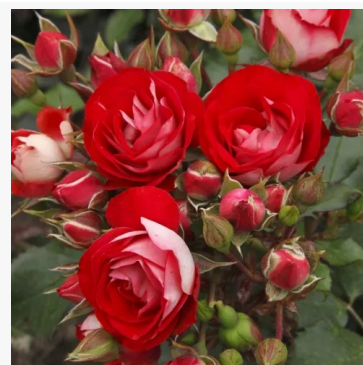

Rosa Roseromantic®

Roz - trandafir floribunda de masiv
60-90 cm
Trandafir fără parfum - -
W. Kordes' Söhne®

Rosa Rosige Landdrostei®

Roșu - trandafir floribunda de masiv
60-70 cm
Trandafir cu parfum discret - Aromă de miere
W. Kordes & Sons