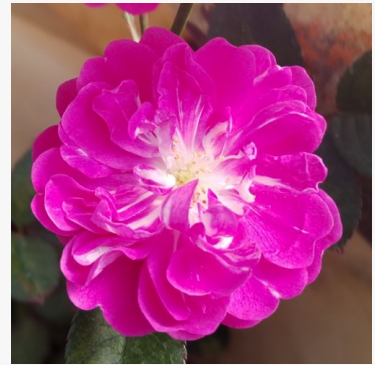

Rosa Kodály Zoltán

Roz - trandafir polyantha de masiv
70-80 cm
Trandafir cu parfum discret - Aromă de lăcrămioare
Márk Gergely