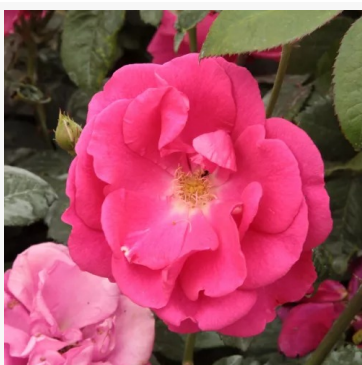

Rosa Lafayette

Roz - trandafir polyantha de masiv
20-50 cm
Trandafir fără parfum - -
Brent C. Dickerson