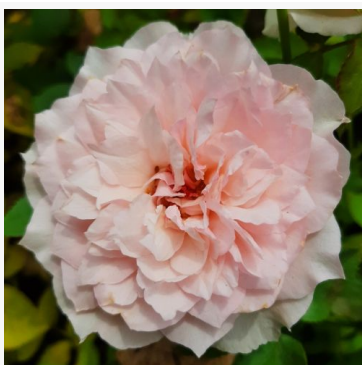

Rosa Euridice

Roz - trandafir floribunda de masiv
90-100 cm
Trandafir cu parfum intens - Aromă de centifolia
Takunori Kimura