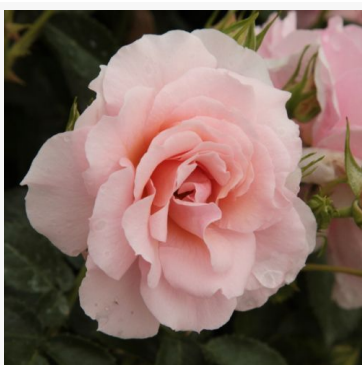

Rosa Chewgentpeach

Roz - trandafir grandiflora - floribunda de masiv
100-120 cm
Trandafir fără parfum - -
Christopher H. Warner