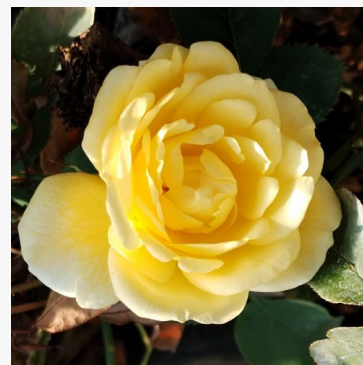

Rosa Tandinadi

Galben - trandafir floribunda de masiv
50-90 cm
Trandafir cu parfum moderat - Aromă de grapefruit
Mathias Tantau, Jr.