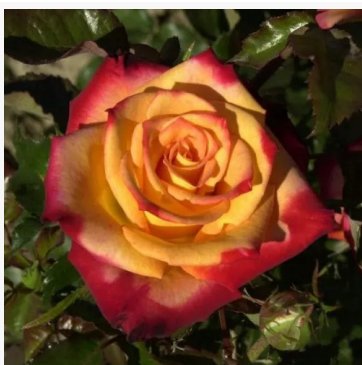

Rosa Mein München

Roșu - galben - trandafir floribunda de masiv
60-80 cm
Trandafir cu parfum discret - Aromă de liliac
Anne G. Cocker