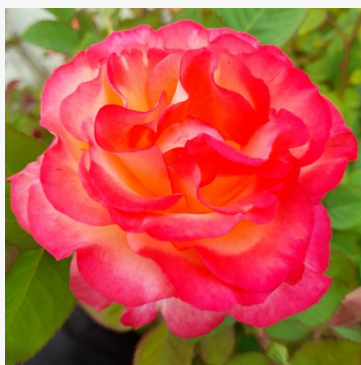

Rosa Marseille en Fleurs

Galben - roșcat - trandafir grandiflora - floribunda de
masiv
100-150 cm
Trandafir cu parfum intens - Aromă de mosc
Dominique Massad