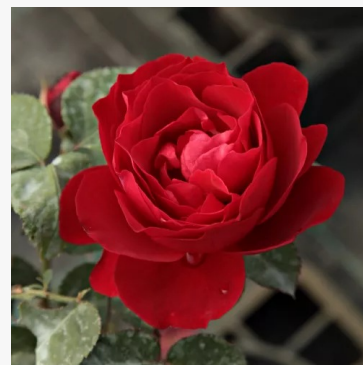

Rosa Look Good Feel Better™

Roșu - trandafir floribunda de masiv
80-100 cm
Trandafir fără parfum - -
L. Pernille Olesen, Mogens Nyegaard Olesen