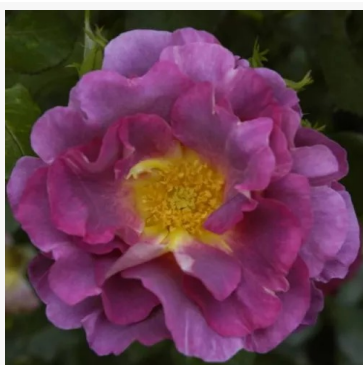

Rosa Berkeley

Roz - trandafir grandiflora - floribunda de masiv
60-120 cm
Trandafir cu parfum intens - Aromă de damasc
William A. Warriner

Rosa Berlingot™

Alb - roz - trandafir floribunda de masiv
90-100 cm
Trandafir cu parfum intens - Aromă de cuișoare
Francois Dorieux II.

Rosa Big Bang®

Roșu - trandafir polyantha de masiv
40-60 cm
Trandafir fără parfum - -
Vittorio Barni

Rosa Black Forest Rose®

Roșu - trandafir floribunda de masiv
60-70 cm
Trandafir fără parfum - -
Tim Hermann Kordes

Rosa Blanc Meillandecor®

Alb - trandafir floribunda de masiv
50-80 cm
Trandafir fără parfum - -
Marie-Louise (Louisette) Meilland

Rosa Blauwestad™

Roz - trandafir floribunda de masiv
70-90 cm
Trandafir cu parfum intens - Aromă de anason
Interplant