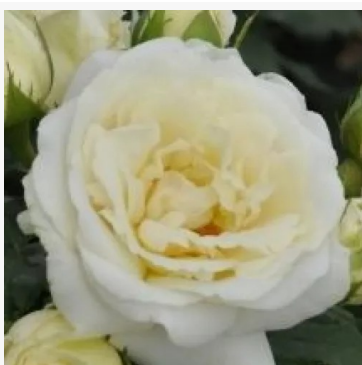

Rosa Lenka™

Alb - trandafir floribunda de masiv
60-70 cm
Trandafir cu parfum discret - Aromă fructată
PhenoGeno Roses