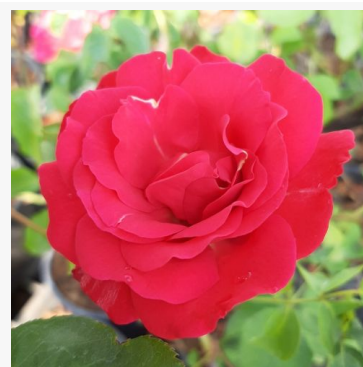

Rosa Dalli Dalli®

Roșu - trandafir floribunda de masiv
60-90 cm
Trandafir cu parfum discret - Aromă de lăcrămioare
Mathias Tantau, Jr.

Rosa Dauphine™

Roz - trandafir floribunda de masiv
70-100 cm
Trandafir cu parfum discret - Aromă de măr
Jean-Marie Gaujard