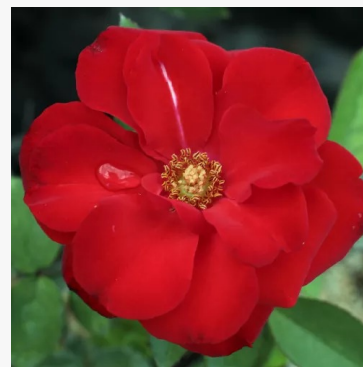

Rosa Satchmo

Roșu - trandafir floribunda de masiv
50-90 cm
Trandafir fără parfum - -
Samuel Darragh McGredy IV.