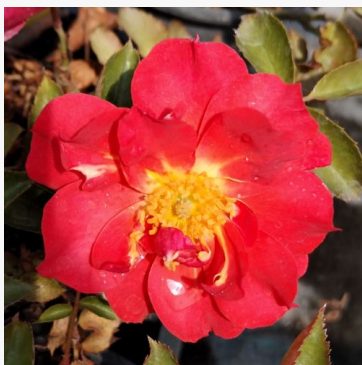

Rosa Honey Maya

Roșu - trandafir floribunda de masiv
120-150 cm
Trandafir cu parfum discret - Aromă de miere