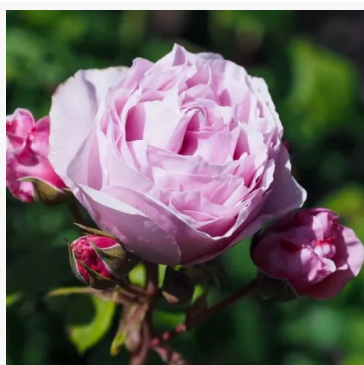

Rosa Princess Claire of Belgium

Roz - trandafir grandiflora - floribunda de masiv
70-120 cm
Trandafir cu parfum discret - Aromă de caisă
Martin Vissers