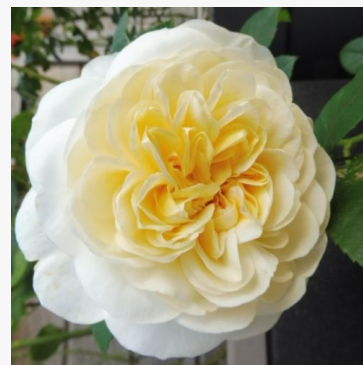

Rosa Lady Romantica®

Alb - trandafir floribunda de masiv
60-100 cm
Trandafir cu parfum discret - Aromă de vanilie
Meiland International