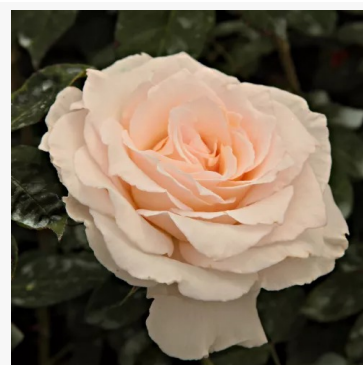

Rosa Poustinia™

Alb - trandafir floribunda de masiv
80-100 cm
Trandafir cu parfum intens - Aromă de piersică
Jozef Orye