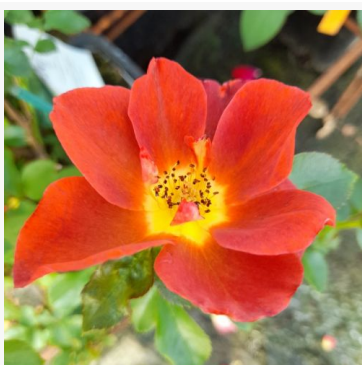

Rosa Espresso

Roșu - trandafir floribunda de masiv
60-80 cm
Trandafir fără parfum - -
Jan Spek Nurseries