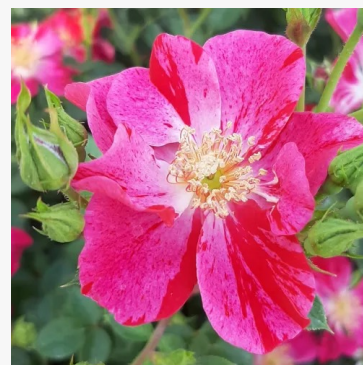

Rosa Ruby™

-! - trandafir polyantha de masiv
40-50 cm
Trandafir cu parfum discret - Aromă de miere
PhenoGeno Roses