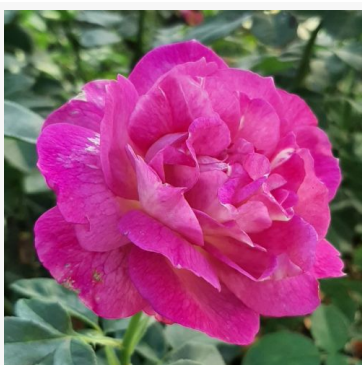

Rosa Wekstephitsu

Roz - trandafir grandiflora - floribunda de masiv
90-150 cm
Trandafir cu parfum intens - Aromă de piersică
Tom Carruth