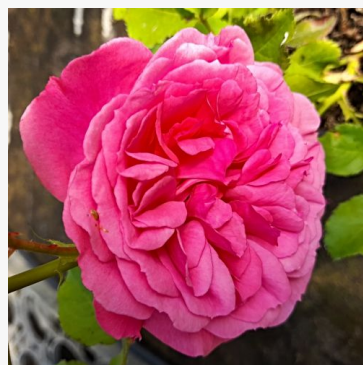

Rosa Dopey

Roz - trandafir polyantha de masiv
20-40 cm
Trandafir cu parfum moderat - Aromă de cuișoare
De Ruiter Innovations BV.

Rosa Draga™

Roșu - trandafir polyantha de masiv
30-40 cm
Trandafir cu parfum discret - Aromă de cuișoare
PhenoGeno Roses

Rosa Ducat™

Galben - trandafir floribunda de masiv
40-60 cm
Trandafir cu parfum discret - Aromă de damasc
PhenoGeno Roses

Rosa Dunav™

Roz - trandafir floribunda de masiv
50-60 cm
Trandafir cu parfum discret - Aromă de ceai
PhenoGeno Roses