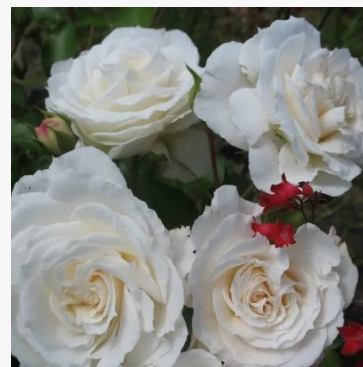

Rosa Barnifum®

Alb - trandafir floribunda de masiv
60-80 cm
Trandafir cu parfum discret - Aromă de vanilie
Anna Medici Barni