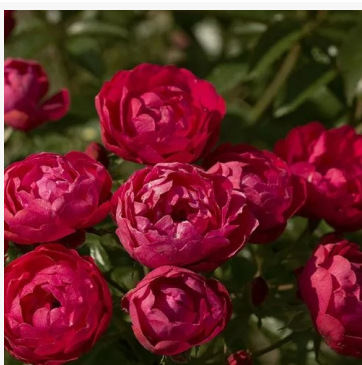

Rosa Morsdag®

Roșu - trandafir polyantha de masiv
30-60 cm
Trandafir fără parfum - -
F.J. Grootendorst