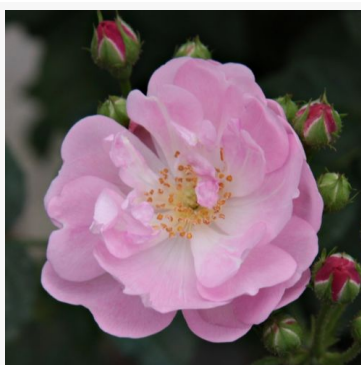

Rosa Hadikfalva

Roz - trandafir polyantha de masiv
30-50 cm
Trandafir cu parfum discret - Aromă de scorțișoară
Márk Gergely