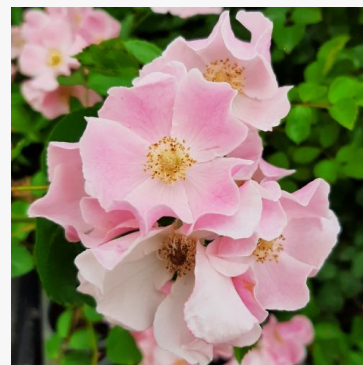

Rosa Sirona

Roz - trandafir floribunda de masiv
80-100 cm
Trandafir cu parfum discret - Aromă de cuișoare
Martin Vissers