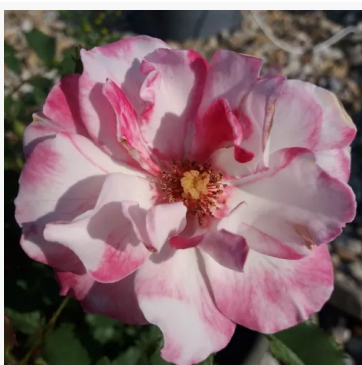

Rosa Tanelaigib

Alb - roz - trandafir floribunda de masiv
30-50 cm
Trandafir cu parfum discret - Aromă dulce
Hans Jürgen Evers