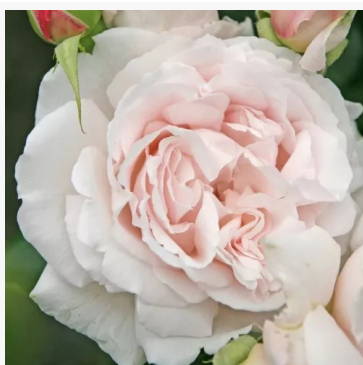

Rosa Constanze Mozart®

Roz - trandafir floribunda de masiv
80-100 cm
Trandafir cu parfum intens - Aromă de vanilie
W. Kordes & Sons