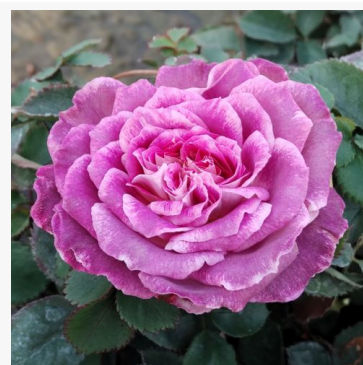

Rosa Kathryn

Roz - alb - trandafir floribunda de masiv
60-80 cm
Trandafir fără parfum - -
Ronnie Rawlins