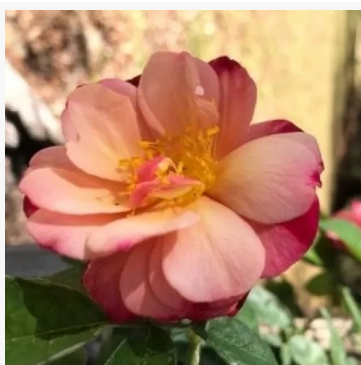

Rosa Léonie Lamesch

Roșu - galben - trandafir polyantha de masiv
60-150 cm
Trandafir cu parfum discret - Aromă de măr
Peter Lambert