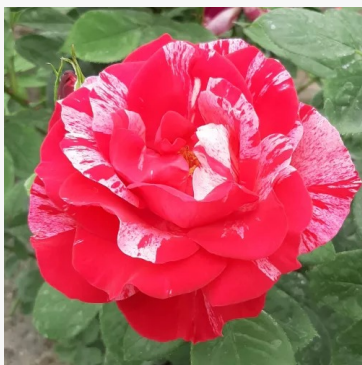

Rosa Dalli Dalli®

Roșu - trandafir floribunda de masiv
60-90 cm
Trandafir cu parfum discret - Aromă de lăcrămioare
Mathias Tantau, Jr.

Rosa Dauphine™

Roz - trandafir floribunda de masiv
70-100 cm
Trandafir cu parfum discret - Aromă de măr
Jean-Marie Gaujard

Rosa Delarle

Roz - galben - trandafir grandiflora - floribunda de masiv
100-120 cm
Trandafir cu parfum moderat - Aromă de piersică
G. Delbard

Rosa Delmillon

Roșu - trandafir polyantha de masiv
50-80 cm
Trandafir cu parfum discret - Aromă de lăcrămioare
G. Delbard

Rosa Delpabra

Roz - trandafir floribunda de masiv
75-90 cm
Trandafir cu parfum discret - Aromă de zmeură
Georges Delbard

Rosa Delstrobla

Roz - alb - trandafir floribunda de masiv
80-100 cm
Trandafir cu parfum discret - Aromă de centifolia
Georges Delbard