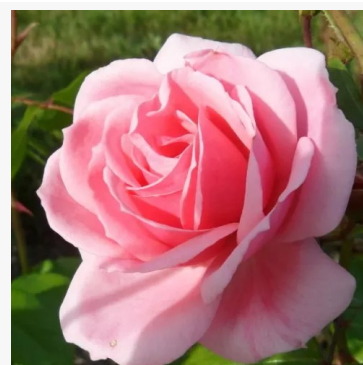

Rosa Milrose

Roz - trandafir floribunda de masiv
60-80 cm
Trandafir cu parfum discret - Aromă acrișoară
Georges Delbard, Andre Chabert