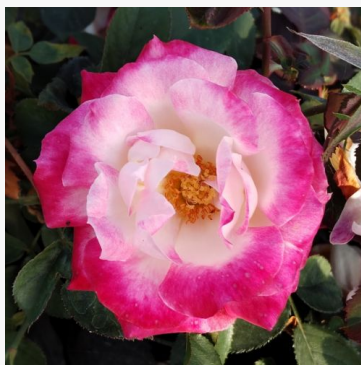

Rosa Suni®

Alb - roz - trandafir floribunda de masiv
60-80 cm
Trandafir cu parfum discret - Aromă de ceai
Vittorio Barni