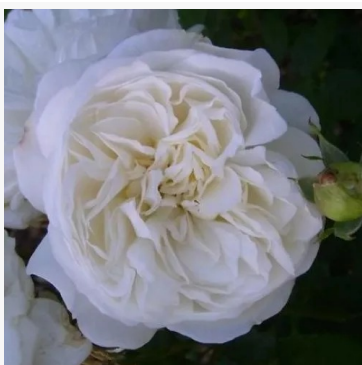

Rosa Weisse Gruss an Aachen™

Alb - trandafir floribunda de masiv
50-90 cm
Trandafir cu parfum discret - Aromă de măr
Max Vogel