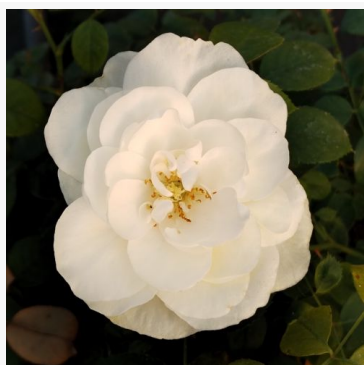

Rosa Prague™

Alb - trandafir floribunda de masiv
80-90 cm
Trandafir cu parfum discret - Aromă dulce
Mogens Nyegaard Olesen