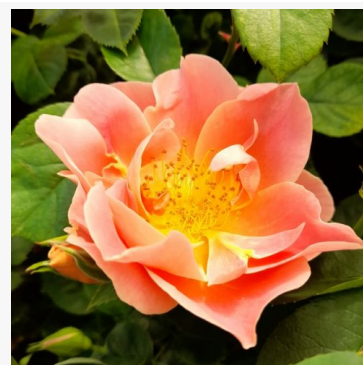

Rosa Edouard Guilloit™

Roz - trandafir floribunda de masiv
75-90 cm
Trandafir fără parfum - -
Dominique Massad