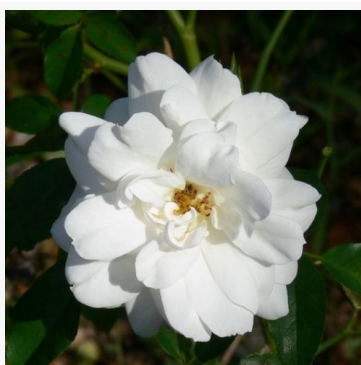

Rosa Caffè Latte™

Galben - maro - trandafir floribunda de masiv
130-150 cm
Trandafir cu parfum discret - Aromă de cuișoare
De Ruiter Innovations BV.

Rosa Camille Pissarro™

Galben - roșcat - trandafir floribunda de masiv
100-120 cm
Trandafir cu parfum discret - Aromă de mosc
Georges Delbard

Rosa Campina Gold

Galben - trandafir floribunda de masiv
60-90 cm
Trandafir cu parfum intens - Aromă de măr
Martin Vissers

Rosa Carte Blanche®

Alb - trandafir floribunda de masiv
90-100 cm
Trandafir cu parfum moderat - Aromă fructată
Alain Antoine Meilland