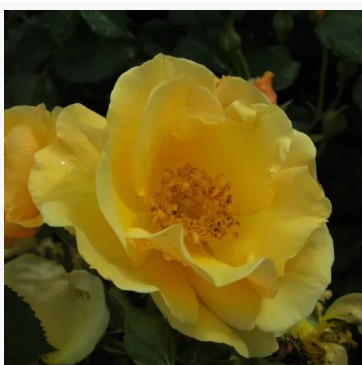

Rosa Campina Gold

Galben - trandafir floribunda de masiv
60-90 cm
Trandafir cu parfum intens - Aromă de măr
Martin Vissers