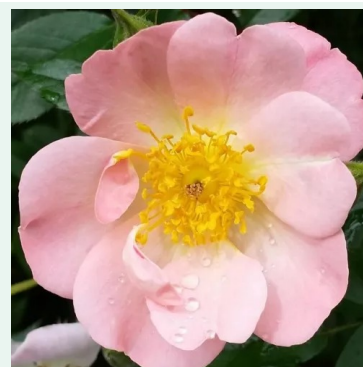

Rosa Open Arms

Roz - trandafir cățărător, urcător
150-245 cm
Trandafir cu parfum intens - Aromă de lăcrămioare
Christopher H. Warner