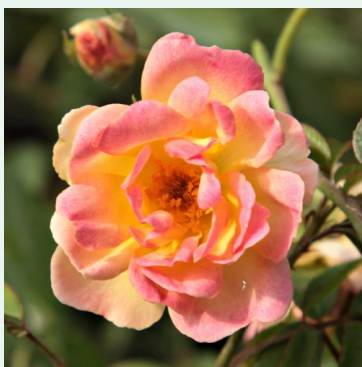

Rosa Phyllis Bide

Galben - trandafir cățărător, urcător
180-400 cm
Trandafir cu parfum discret - Aromă de ceai
S. Bide & Sons, Ltd.