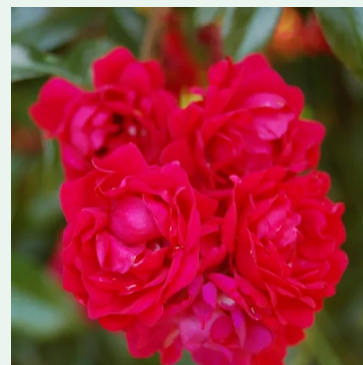

Rosa Momo

Roșu - trandafir cățărător, urcător
200-250 cm
Trandafir cu parfum discret - Aromă de grapefruit
Werner Noack