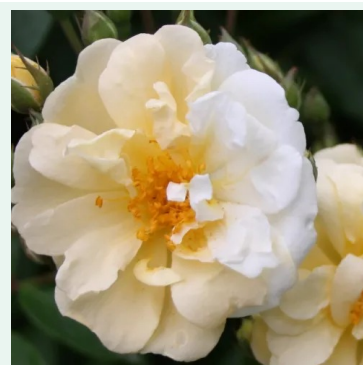

Rosa Christine Hélène

Galben - trandafir rambler, târător
200-300 cm
Trandafir cu parfum discret - Aromă de lămâie
Christine Meile