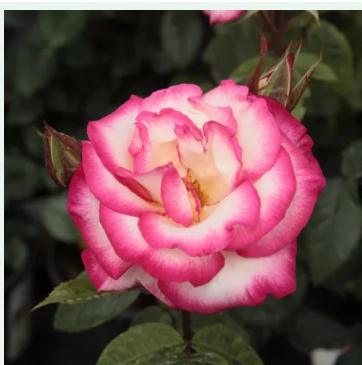

Rosa Harlekin®

Roz - alb - trandafir cățărător, urcător
280-320 cm
Trandafir cu parfum moderat - Aromă de mosc
Reimer Kordes