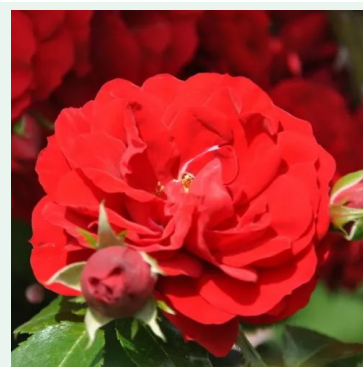

Rosa Amadeus®

Roșu - trandafir cățărător, urcător
200-250 cm
Trandafir cu parfum discret - Aromă fructată
W. Kordes & Sons