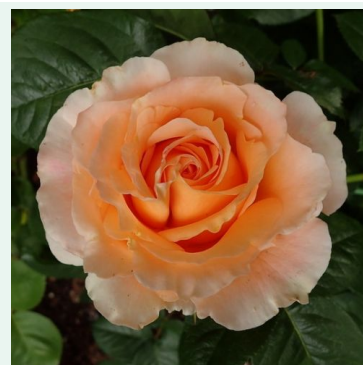

Rosa Scented Dawn

Roz - trandafir cățărător, urcător
250-300 cm
Trandafir cu parfum discret - Aromă de caisă
Jacques Mouchotte