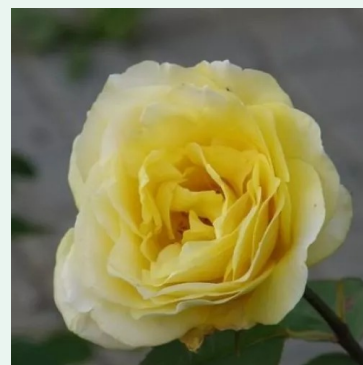

Rosa Dune®

Galben - trandafir cățărător, urcător
250-300 cm
Trandafir cu parfum moderat - Aromă dulce
G. Delbard