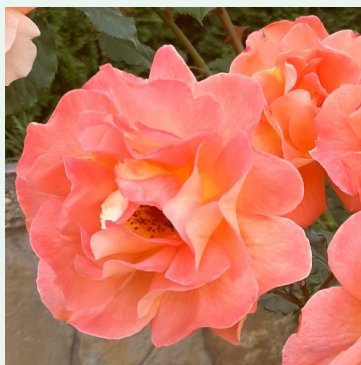

Rosa Metanoia

Portocaliu - trandafir cățărător, urcător
250-300 cm
Trandafir fără parfum - -
-