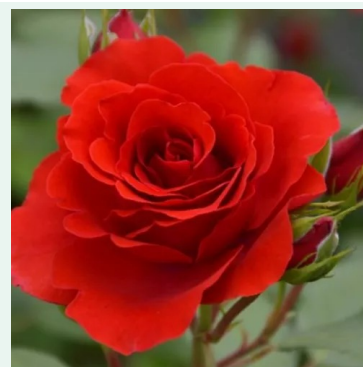

Rosa Delgrouge

Roșu - trandafir cățărător, urcător
200-300 cm
Trandafir cu parfum discret - Aromă de grapefruit
G. Delbard