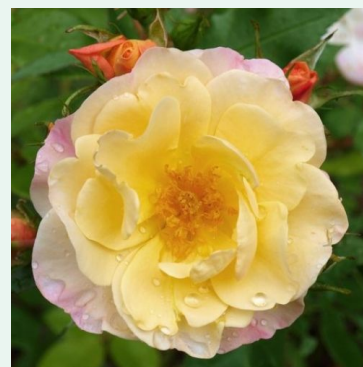

Rosa Pas de Deux

Galben - trandafir cățărător, urcător
150-200 cm
Trandafir cu parfum discret - Aromă de piersică
Poulsen Roser A/S