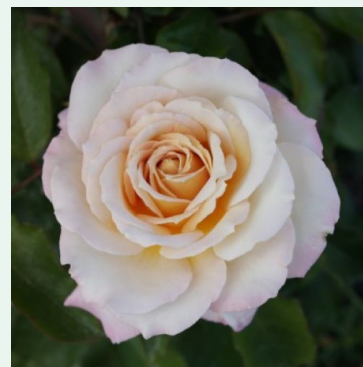

Rosa Crème de la crème

Alb - trandafir cățărător, urcător
200-250 cm
Trandafir cu parfum intens - Aromă dulce
Douglas L. Gandy