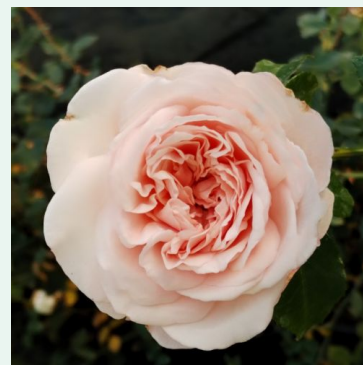

Rosa Hardwell

Roz - trandafir cățărător, urcător
300-500 cm
Trandafir cu parfum intens - Aromă acrișoară
Harkness & Co.