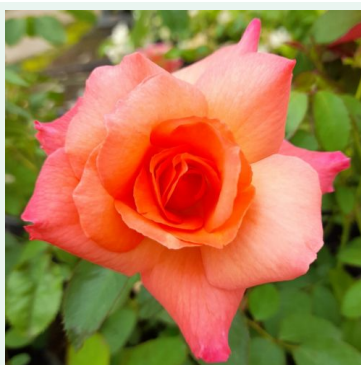

Rosa Sunrise

Portocaliu - trandafir cățărător, urcător
100-150 cm
Trandafir cu parfum discret - Aromă de lăcrămioare
W. Kordes & Sons