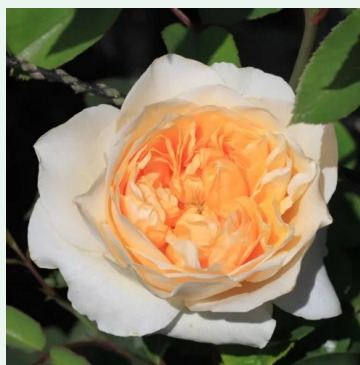

Rosa Golden Fleece

Galben - trandafir cățărător, urcător
250-400 cm
Trandafir cu parfum intens - Aromă de căpșuni
John Scarman