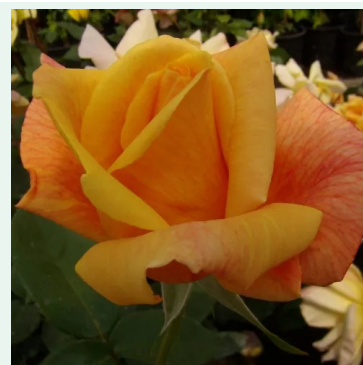

Rosa Sutter's Gold

Galben - trandafir cățărător, urcător
380-420 cm
Trandafir cu parfum intens - Aromă de măr
O.L. "Ollie" Weeks