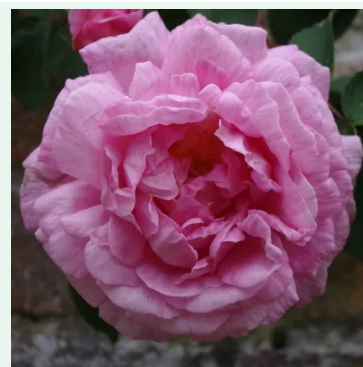

Rosa Constance Spray

Roz - trandafir cățărător, urcător
150-300 cm
Trandafir cu parfum intens - Aromă de grapefruit
David Austin