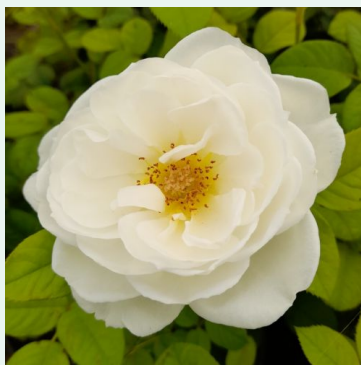

Rosa Shiseido

Alb - galben - trandafir cățărător, urcător
250-300 cm
Trandafir cu parfum moderat - Aromă de piersică
Discovered by - pharmaROSA®