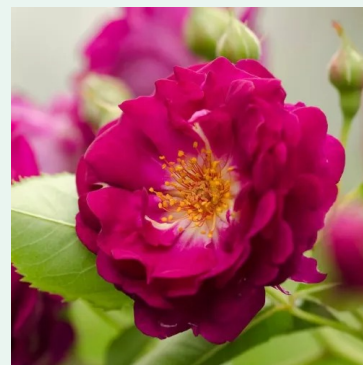

Rosa Rosengarten Zweibrücken

Mov - trandafir cățărător, urcător
220-250 cm
Trandafir cu parfum intens - Aromă de mosc
Christopher H. Warner