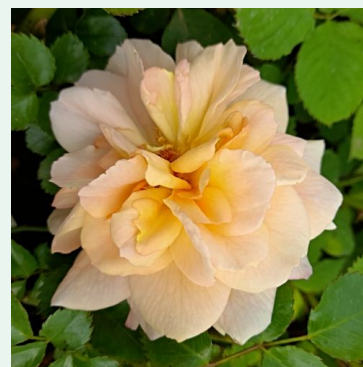

Rosa Autumn Sunset

Galben - trandafir cățărător, urcător
150-365 cm
Trandafir cu parfum intens - Aromă de cuișoare
Malcolm Lowe