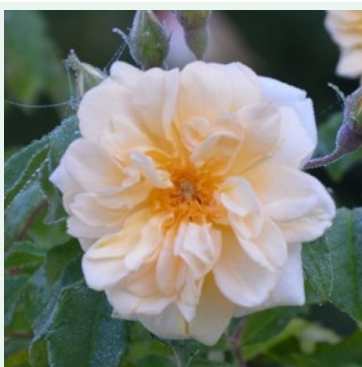

Rosa Alister Stella Gray

Galben - trandafir rambler, târător
250-500 cm
Trandafir cu parfum moderat - Aromă de pierică
Alexander Hill Gray