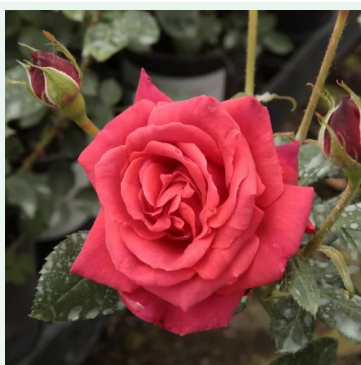

Rosa Iskra™

Roșu - trandafir cățărător, urcător
330-370 cm
Trandafir fără parfum - -
Meillard International