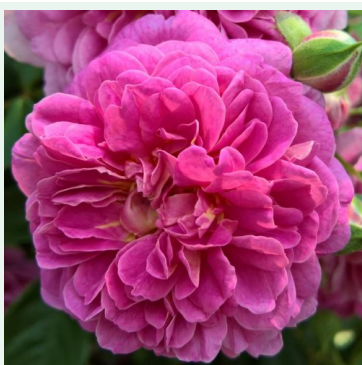

Rosa Lolit

Mov - trandafir cățărător, urcător
150-200 cm
Trandafir cu parfum intens - Aromă de centifolia
Discovered by - pharmaROSA®