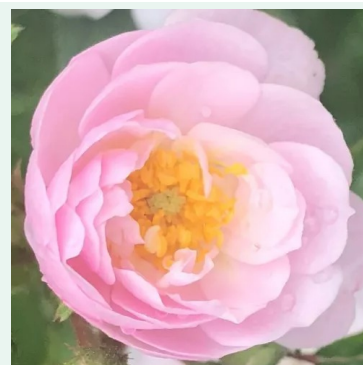

Rosa Little Rambler

Roz - trandafir cățărător, urcător
150-245 cm
Trandafir cu parfum intens - Aromă de ceai
Christopher H. Warner