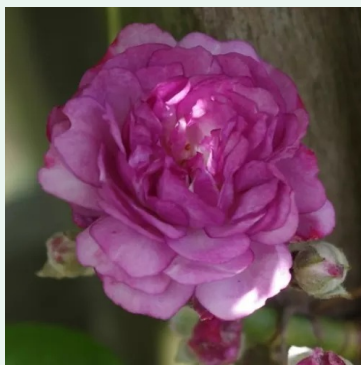

Rosa Rose-Marie Viaud

Roz - trandafir rambler, târător
350-450 cm
Trandafir cu parfum discret - Aromă fructată
M. Igout