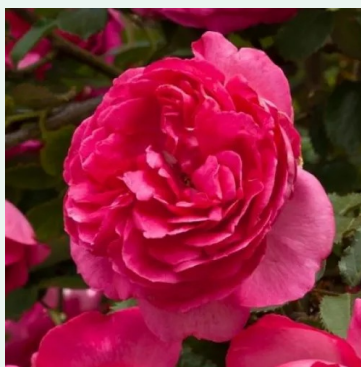

Rosa Cyclamen Pierre de Ronsard®

Roz - trandafir cățărător, urcător
300-320 cm
Trandafir cu parfum discret - Aromă de vanilie
Reg Tomerlin