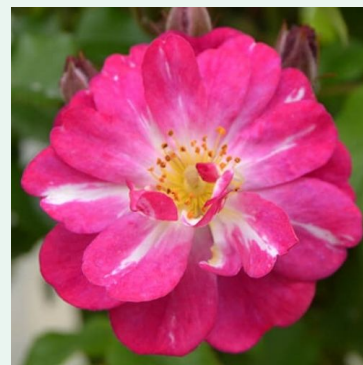

Rosa Dentelle de Bruxelles

Roz - trandafir cățărător, urcător
150-200 cm
Trandafir cu parfum discret - Aromă de lăcrămioare
Louis Lens