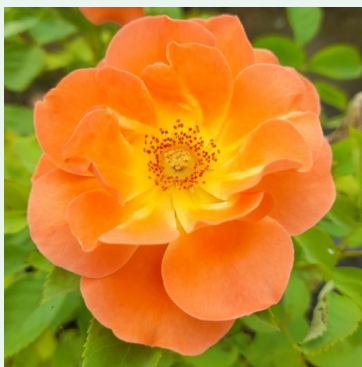

Rosa Orange Dawn

Portocaliu - trandafir cățărător, urcător
200-250 cm
Trandafir cu parfum discret - Aromă de căpșuni
Christopher H. Warner