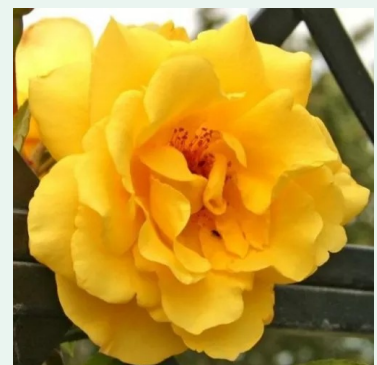

Rosa Golden Gate®

Galben - trandafir cățărător, urcător
200-300 cm
Trandafir cu parfum discret - Aromă de damasc
Tim Hermann Kordes