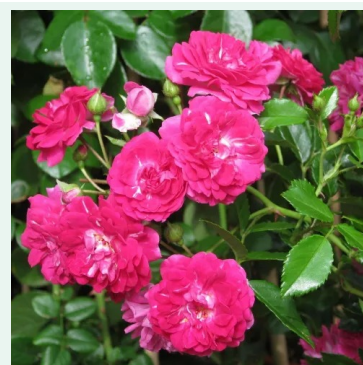

Rosa Sunrise

Portocaliu - trandafir cățărător, urcător
100-150 cm
Trandafir cu parfum discret - Aromă de lăcrămioare
W. Kordes & Sons

Rosa Super Excelsa

Roz - trandafir rambler, târător
200-300 cm
Trandafir cu parfum discret - Aromă de ceai
Karl Hetzel