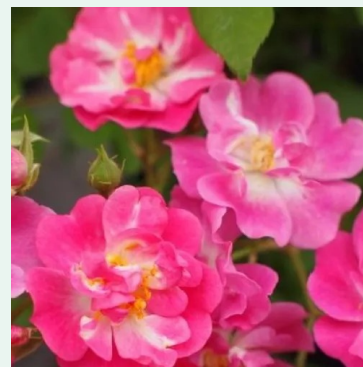

Rosa Petra's Perpetual

Roz - trandafir cățărător, urcător
150-300 cm
Trandafir cu parfum discret - Aromă de măr
John Scarman