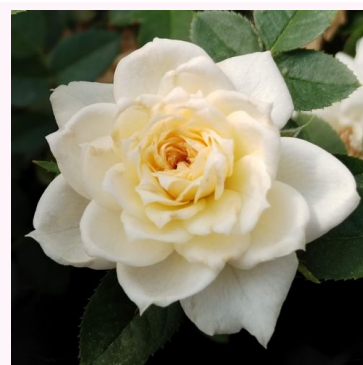

Rosa Bianco™

Alb - trandafir pitic - miniatural
30-40 cm
Trandafir fără parfum - -
Anne G. Cocker