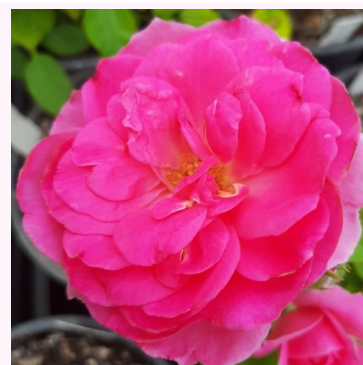

Rosa Bridget Hit®

Roz - trandafir pitic - miniatural
40-50 cm
Trandafir cu parfum discret - Aromă de piersică
L. Pernille Olesen, Mogens Nyegaard Olesen