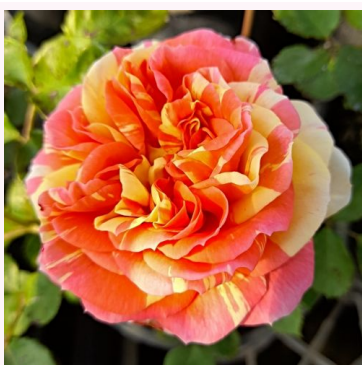

Rosa Hanna™

Roz - galben - trandafir pitic - miniatural
40-50 cm
Trandafir cu parfum discret - Aromă de zmeură
L. Pernille Olesen, Mogens Nyegaard Olesen