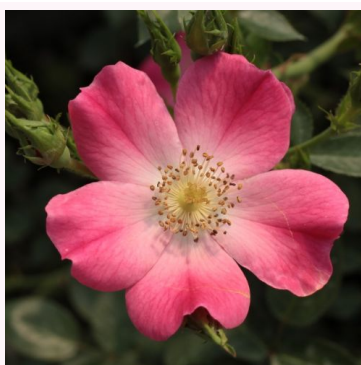

Rosa Bay™

Roz - trandafir pitic - miniatural
20-40 cm
Trandafir fără parfum - -
Mogens Nyegaard Olesen