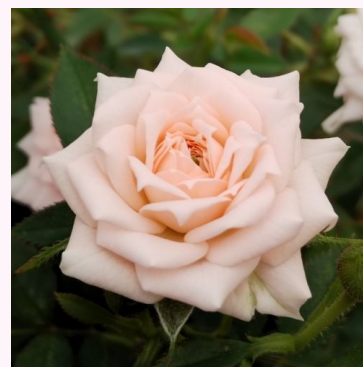

Rosa Special Friend

Roz - trandafir pitic - miniatural
40-80 cm
Trandafir fără parfum - -
Gordon Kirkham