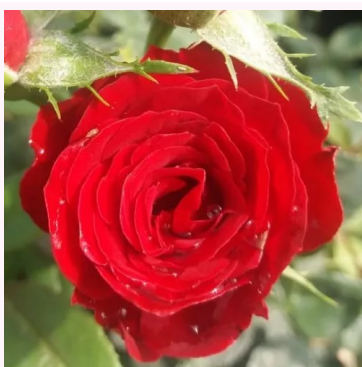

Rosa Festival®

Roșu - trandafir pitic - miniatural
40-60 cm
Trandafir cu parfum discret - Aromă fructată
W. Kordes & Sons