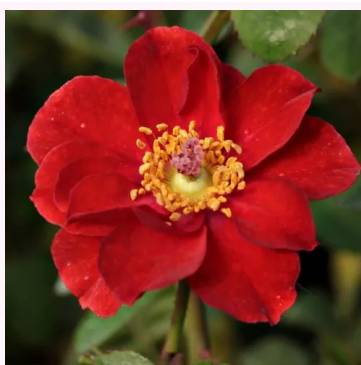

Rosa Libán

Roșu - trandafir pitic - miniatural
50-60 cm
Trandafir fără parfum - -
Márk Gergely