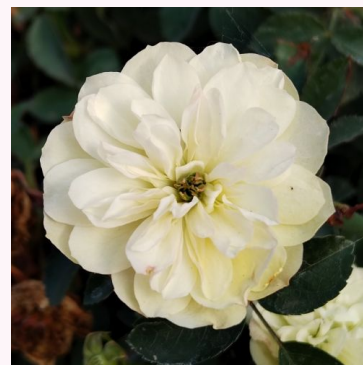

Rosa Green Ice

Alb - trandafir pitic - miniatural
30-40 cm
Trandafir cu parfum discret - Aromă de măr
Ralph S. Moore