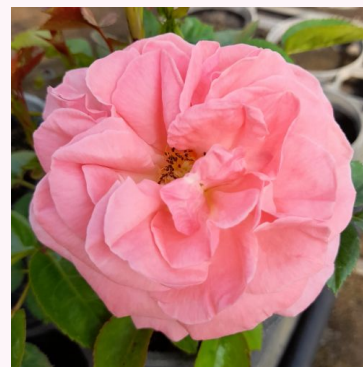

Rosa Perfume

Roz - trandafir pitic - miniatural
30-50 cm
Trandafir cu parfum intens - Aromă de mango
PhenoGeno Roses