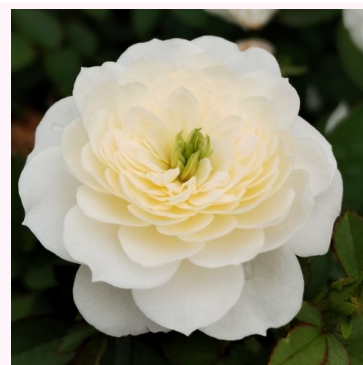

Rosa Frothy

Alb - trandafir pitic - miniatural
40-80 cm
Trandafir cu parfum discret - Aromă de liliac
Samuel Darragh McGredy IV.