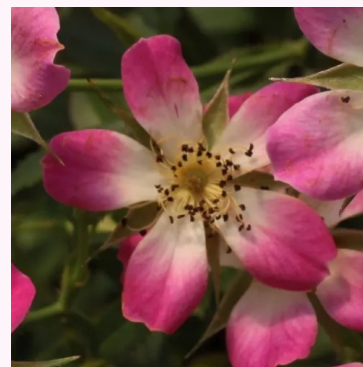

Rosa Sára

Roz - trandafir pitic - miniatural
30-40 cm
Trandafir fără parfum - -
Győry Szilveszter