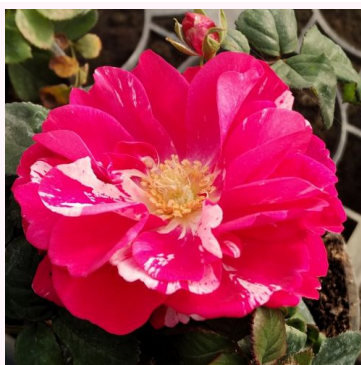

Rosa Jasmine Hit®

Roz - trandafir pitic - miniatural
40-50 cm
Trandafir cu parfum discret - Aromă dulce
L. Pernille Olesen, Mogens Nyegaard Olesen