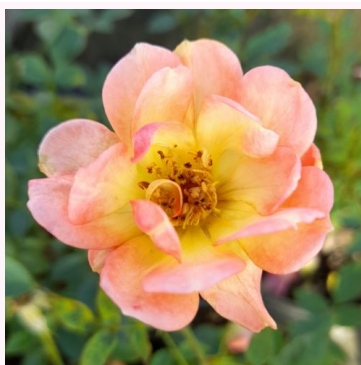

Rosa Fond Memories

Portocaliu - trandafir pitic - miniatural
30-40 cm
Trandafir cu parfum discret - Aromă de măr
Gordon Kirkham