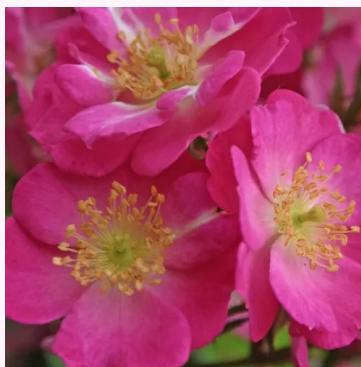

Rosa Lupo®

Roz - trandafir pitic - miniatural
30-40 cm
Trandafir fără parfum - -
Tim Hermann Kordes