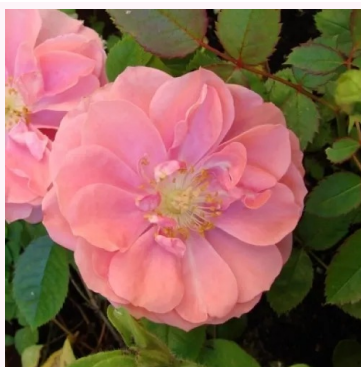

Rosa Randilla Rose

Roz - trandafir pitic - miniatural
30-40 cm
Trandafir fără parfum - -
-