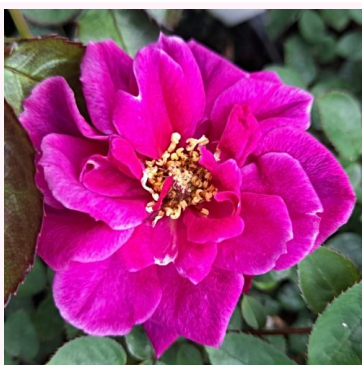

Rosa Blue Peter™

Mov - trandafir pitic - miniatural
10-50 cm
Trandafir cu parfum moderat - Aromă de mosc
De Ruiter Innovations BV.