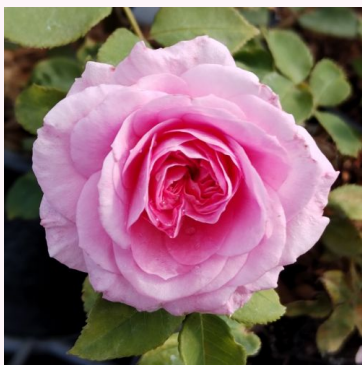

Rosa Carola Hit®

Roz - trandafir pitic - miniatural
40-50 cm
Trandafir cu parfum discret - Aromă de lăcrămioare
L. Pernille Olesen, Mogens Nyegaard Olesen