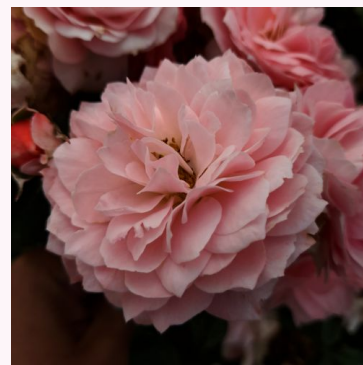

Rosa Kelley™

Roz - trandafir pitic - miniatural
40-50 cm
Trandafir cu parfum moderat - Aromă de măr
L. Pernille Olesen, Mogens Nyegaard Olesen