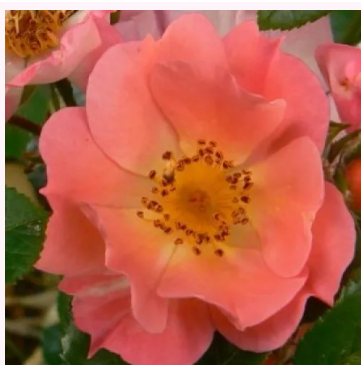

Rosa Carola Hit®

Roz - trandafir pitic - miniatural
40-50 cm
Trandafir cu parfum discret - Aromă de lăcrămioare
L. Pernille Olesen, Mogens Nyegaard Olesen

Rosa Chica Flower Circus®

Roșu - trandafir pitic - miniatural
20-40 cm
Trandafir cu parfum moderat - Aromă fructată
W. Kordes & Sons

Rosa Ciklămen

Roșu - trandafir pitic - miniatural
20-40 cm
Trandafir cu parfum discret - Aromă de liliac
-

Rosa Cleopătra™

Galben - roșcat - trandafir pitic - miniatural
30-40 cm
Trandafir cu parfum discret - Aromă de ceai
-