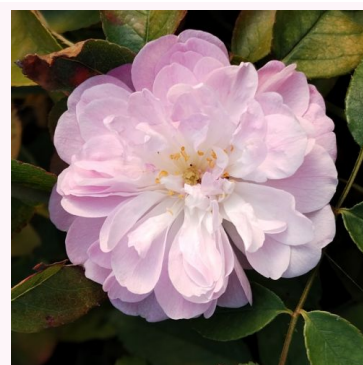

Rosa Dainty White

Alb - trandafir pitic - miniatural
40-50 cm
Trandafir cu parfum discret - Aromă de liliac
John Scarman