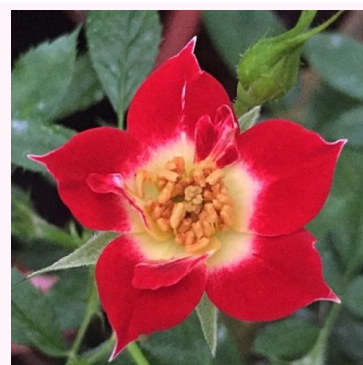

Rosa Little Artist

Roșu - alb - trandafir pitic - miniatural
30-35 cm
Trandafir cu parfum discret - Aromă acrișoară
Samuel Darragh