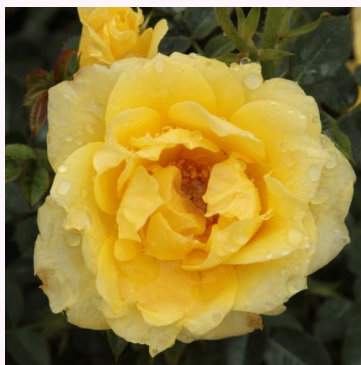

Rosa Gold Pin™

Galben - trandafir pitic - miniatural
30-40 cm
Trandafir cu parfum discret - Aromă de mosc
Mattock, John