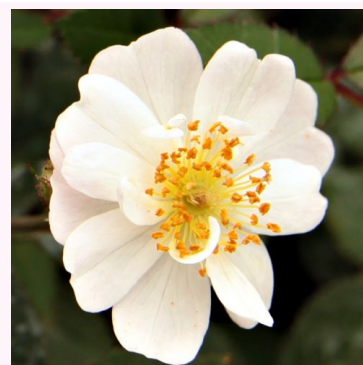

Rosa Talas

Roz - alb - trandafir pitic - miniatural
20-30 cm
Trandafir fără parfum - -
Győry Szilveszter