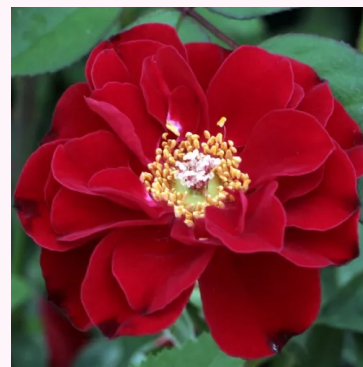

Rosa Fekete István

Roșu - trandafir pitic - miniatural
20-50 cm
Trandafir cu parfum discret - Aromă de violetă
Márk Gergely