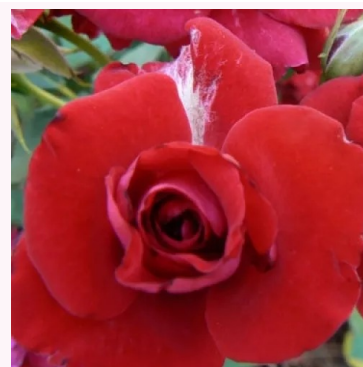

Rosa Randilla Rouge

Roșu - trandafir pitic - miniatural
30-40 cm
Trandafir fără parfum - -
-