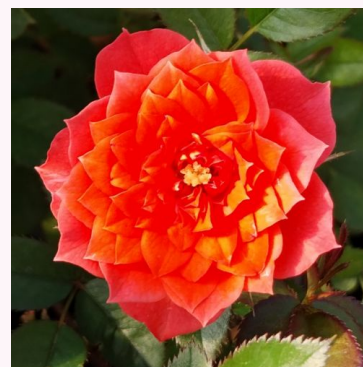

Rosa Miami™

Portocaliu - trandafir pitic - miniatural
30-40 cm
Trandafir cu parfum discret - Aromă de violetă
Michel Adam