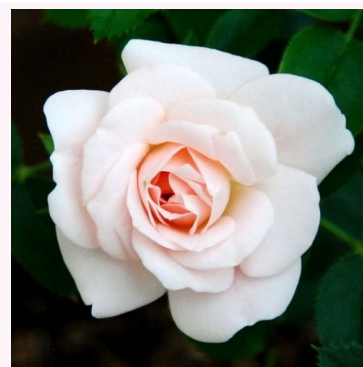

Rosa Lovely Symphonie

Alb - trandafir pitic - miniatural
30-40 cm
Trandafir cu parfum discret - Aromă de piersică
Meiland International