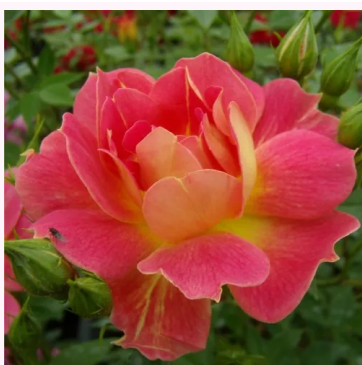

Rosa Carola Hit®

Roz - trandafir pitic - miniatural
40-50 cm
Trandafir cu parfum discret - Aromă de lăcrămioare
L. Pernille Olesen, Mogens Nyegaard Olesen

Rosa Chica Flower Circus®

Roșu - trandafir pitic - miniatural
20-40 cm
Trandafir cu parfum moderat - Aromă fructată
W. Kordes & Sons

Rosa Ciklămen

Roșu - trandafir pitic - miniatural
20-40 cm
Trandafir cu parfum discret - Aromă de liliac
-

Rosa Cleopătra™

Galben - roșcat - trandafir pitic - miniatural
30-40 cm
Trandafir cu parfum discret - Aromă de ceai
-