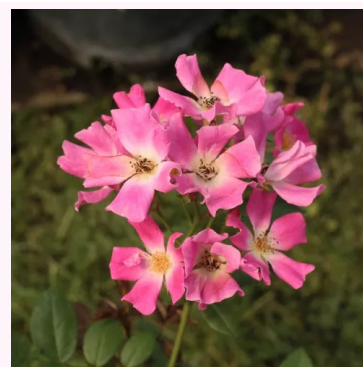

Rosa Ernye

Roz - trandafir pitic - miniatural
50-60 cm
Trandafir fără parfum - -
Márk Gergely